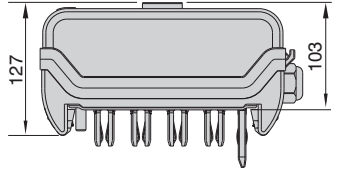

E-LINEKO-II

► Çıkış Kutuları

Standart dışı modüller için lütfen firmamızı arayınız.

KOP 0351-P1 KOP 0351-P2

Örnek Sipariş:
32 A, IP 55, 5 iletkenli,
Açılır pencere boş, 8ad MCB'ye
uygun, Boş çıkış kutusu

KOP 0351 - P1

Örnek Sipariş:
32 A, IP 55, 5 iletkenli,
Açılır pencere boş, 4ad MCB'ye
uygun, Boş çıkış kutusu

KOP 0351 - P2

KOP 0451-B1 KOP 0851-B1

Örnek Sipariş:
40 A, IP 55, 5 iletkenli,
Açılır pencere boş, MCB'ye
uygun,
Boş çıkış kutusu

KOP 0451 - B1

KOP 0451-B2 KOP 0851-B2

Örnek Sipariş:
40 A, IP 55, 5 iletkenli,
Sabit pencere boş, MCB'ye
uygun,
Boş çıkış kutusu

KOP 0451 - B2

P1

8ad MCB'ye uygun

P2

4ad MCB'ye uygun