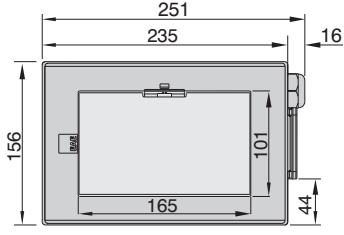

E-LINEKO-II

► Çıkış Kutuları

Standart dışı modüller için lütfen firmamızı arayınız.

KOP 0351-P1 KOP 0351-P2

Örnek Sipariş:
32 A, IP 55, 5 iletkenli,
Açılır pencere boş, 8ad MCB'ye
uygun, Boş çıkış kutusu

KOP 0351 - P1