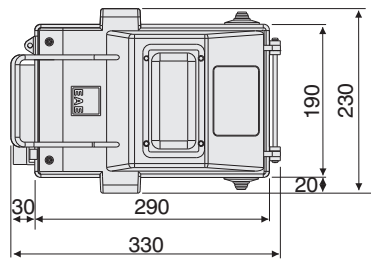

E-LINEKO-II

► Çıkış Kutuları

Standart dışı modüller için lütfen firmamızı arayınız.

KOP 0351-P1 KOP 0351-P2

Örnek Sipariş:
32 A, IP 55, 5 iletkenli,
Açılır pencere boş, 8ad MCB'ye
uygun, Boş çıkış kutusu

KOP 0351 - P1

Örnek Sipariş:
32 A, IP 55, 5 iletkenli,
Açılır pencere boş, 4ad MCB'ye
uygun, Boş çıkış kutusu

KOP 0351 - P2

KOP 0451-B1 KOP 0851-B1

Örnek Sipariş:
40 A, IP 55, 5 iletkenli,
Açılır pencere boş, MCB'ye
uygun,
Boş çıkış kutusu