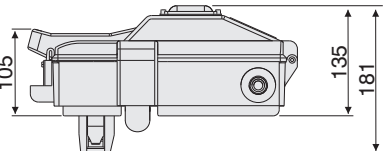

E-LINEKO-II

► Çıkış Kutuları

Standart dışı modüller için lütfen firmamızı arayınız.

KOP 0351-P1 KOP 0351-P2

Örnek Sipariş:
32 A, IP 55, 5 iletkenli,
Açılır pencere boş, 8ad MCB'ye
uygun, Boş çıkış kutusu

KOP 0351 - P1