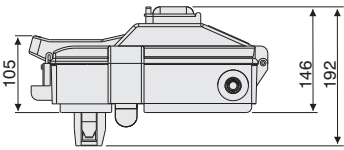

E-LINEKO-II

► Çıkış Kutuları

Standart dışı modüller için lütfen firmamızı arayınız.

KOP 0351-P1 KOP 0351-P2

Örnek Sipariş:
32 A, IP 55, 5 iletkenli,
Açılır pencere boş, 8ad MCB'ye
uygun, Boş çıkış kutusu

KOP 0351 - P1