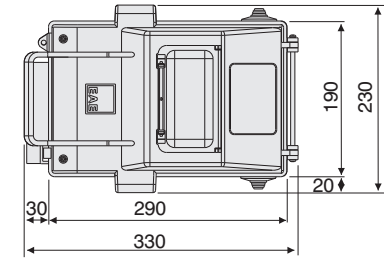

E-LINEKO-II

► Çıkış Kutuları

Standart dışı modüller için lütfen firmamızı arayınız.

KOP 0351-P1 KOP 0351-P2

Örnek Sipariş:
32 A, IP 55, 5 iletkenli,
Açılır pencere boş, 8ad MCB'ye
uygun, Boş çıkış kutusu

KOP 0351 - P1

Örnek Sipariş:
32 A, IP 55, 5 iletkenli,
Açılır pencere boş, 4ad MCB'ye
uygun, Boş çıkış kutusu

KOP 0351 - P2

KOP 0451-B1 KOP 0851-B1

Örnek Sipariş:
40 A, IP 55, 5 iletkenli,
Açılır pencere boş, MCB'ye
uygun,
Boş çıkış kutusu