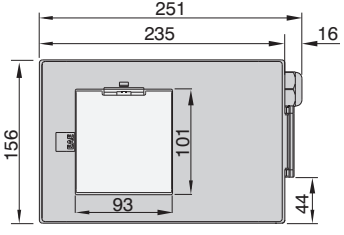

E-LINEKO-II

► Çıkış Kutuları

Standart dışı modüller için lütfen firmamızı arayınız.

KOP 0351-P1 KOP 0351-P2

Örnek Sipariş:
32 A, IP 55, 5 iletkenli,
Açılır pencere boş, 8ad MCB'ye
uygun, Boş çıkış kutusu

KOP 0351 - P1

Örnek Sipariş:
32 A, IP 55, 5 iletkenli,
Açılır pencere boş, 4ad MCB'ye
uygun, Boş çıkış kutusu

KOP 0351 - P2

KOP 0451-B1 KOP 0851-B1

Örnek Sipariş:
40 A, IP 55, 5 iletkenli,
Açılır pencere boş, MCB'ye
uygun,
Boş çıkış kutusu