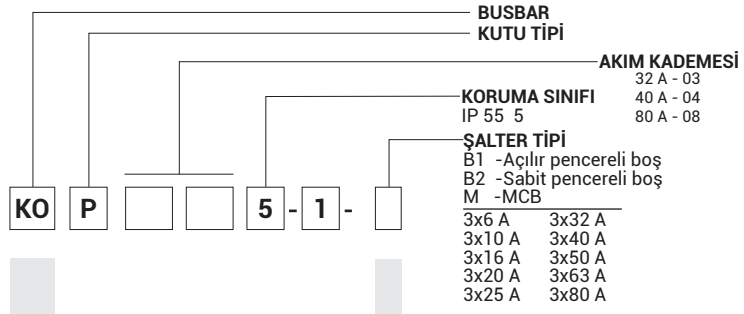

E-LINEKO-II

► Çıkış Kutuları

Standart dışı modüller için lütfen firmamızı arayınız.

KOP 0351-P1 KOP 0351-P2

Örnek Sipariş:
32 A, IP 55, 5 iletkenli,
Açılır pencere boş, 8ad MCB'ye
uygun, Boş çıkış kutusu

KOP 0351 - P1

Örnek Sipariş:
32 A, IP 55, 5 iletkenli,
Açılır pencere boş, 4ad MCB'ye
uygun, Boş çıkış kutusu

KOP 0351 - P2

KOP 0451-B1 KOP 0851-B1

Örnek Sipariş:
40 A, IP 55, 5 iletkenli,
Açılır pencere boş, MCB'ye
uygun,
Boş çıkış kutusu