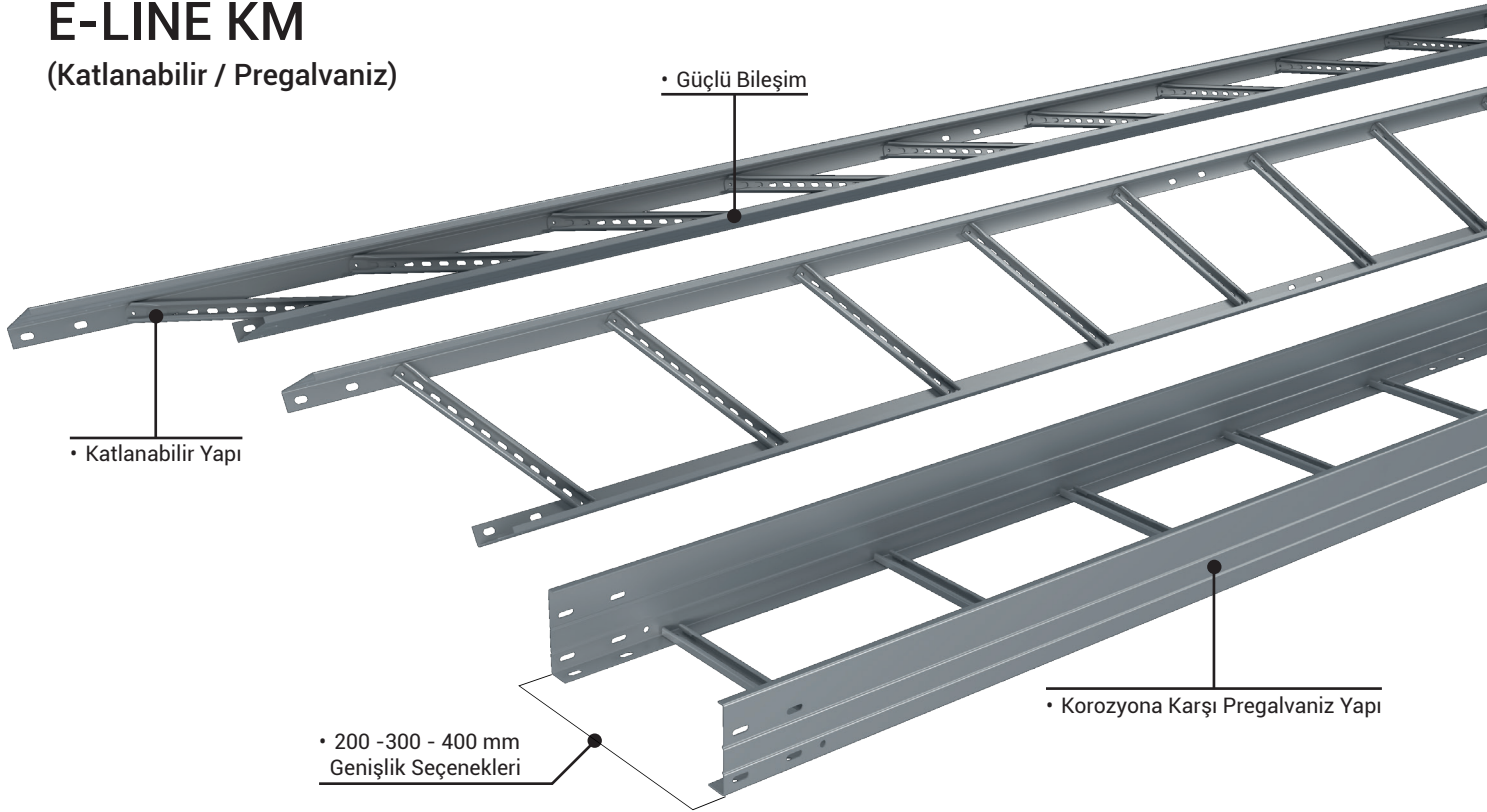

Kablo Merdiveni

E-LINE KM

(Katlanabilir / Pregalvaniz)

E-Line KM

Kabloların güvenilir şekilde taşınması ve dağıtılmasında, fonksiyonel ve ekonomik çözümleri sunar. Tek yöne katlanabilme özelliğine sahip olup uygulamalarınıza pratiklik ve hız katar. Zengin askı elemanları ile çatı, tavan, duvar detaylarına kolay ve hızlı montaj olanağı sağlar.