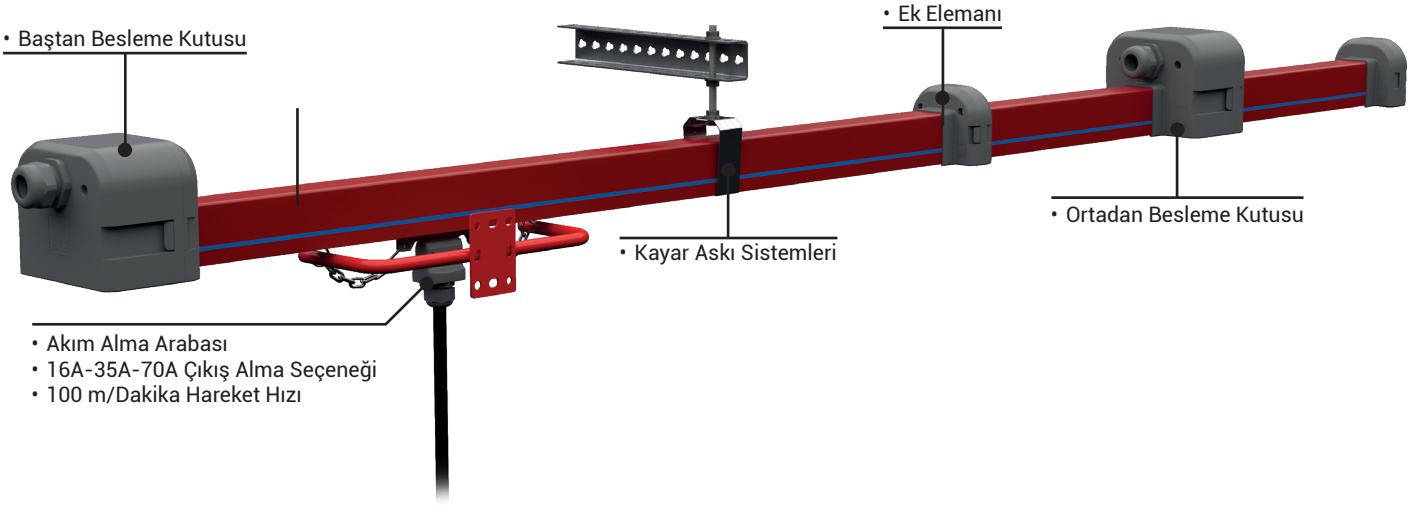

1 | Tercih edilecek ürün grubuna giriş yapılır.

2 |

PRATİK SEÇİM →

ile ürün grubunda "**Pratik Seçim**" fonksiyonuna erişilir. İstenilen bütün parçalar incelenerek kolaylıkla sepete eklenebilir.

Busbar Sistemleri

TROLEY Busbar Sistemleri

E-LINE TBX-E

(40A - 75A)

E-Line TBX-E

Busbar sistemi, akım alma arabaları ile hareketli makinelerin kesintisiz elektrik iletim çözümleri için tasarlandı.

- ✓ C-PVC gövde içerisinde yer alan bakır iletkenler ve akım alma arabalarından oluşur.
- ✓ Sistemin kesintisiz enerji alması ve hareketi, mekanik olarak sisteme bağlanan akım alma arabalarıyla sağlanmaktadır.
- ✓ Klasik sistemlerdeki askılı ve makaralı kablo ile enerji dağıtımında karşılaşılan kaza, arıza gibi ihtimalleri ortadan kaldırır.
- ✓ İletkenler, C-PVC gövde içine alınarak, personel güvenliği maksimum seviyeye çıkartılmıştır.
- ✓ İletken yuvaları ile iletkenler arasında ve C-PVC gövde ile kayar askılar arasında, sabit bağlantı olmadığı için gerekli genişleme imkanı sağlanır, bu sebeple genişleme elemanına ihtiyaç yoktur.
- ✓ Birden fazla akım alma arabası ile aynı hattan enerji almak mümkündür.