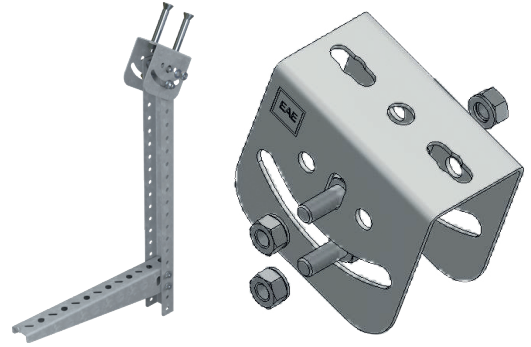

Tavan tipi askılar, betonarme veya çelik yapıya sahip alanlarda, her türlü duvar tipine uygun olarak; kablo kanalı, kablo merdiveni, boru vb. sistemleri taşımak için tasarlanmıştır. Tavan montaj elemanları ile tavana sabitlenen askı sistemleri, uzatma profilleri sayesinde istenilen yükseklikte güvenli ve pratik taşıma sağlar. Tijli ve kelepçeli seçenekleri bulunmaktadır.

MKT Kanal Askı Sistemleri

Armut Kelepçe

TMPY-8 - Tavan Montaj Elemanları

AT3 - Tij Sistem Kanal Taşıyıcı

ASU 1,2A-6 Askı Uzatma

TMP-6 - Tavan Montaj Elemanları

Duvar Tipi Askılar

Duvar tipi askılar, betonarme veya çelik yapıya sahip alanlarda, her türlü duvar tipine uygun olarak; busbar, kablo kanalı, kablo merdiveni, boru vb. sistemleri taşımak için tasarlanmıştır. Duvara sabitlenebilen askılar, tavan ile bağlantı yapan uzatma profillerine ayrıca askılanabilmektedirler. Sahip olduğu çeşitli uzunluk ve taşıma kapasiteleri ile projelerinizde pratikliği keşfedin.