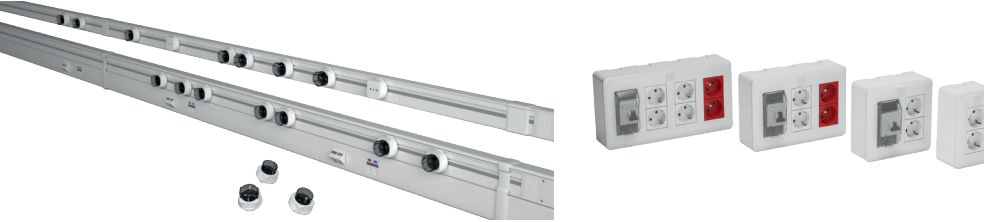

DK MX1 / MX2

DK F5 / DK F7

Grommet Priz Kutusu

R-Box / C-Box Priz Kutusu

İç Mekan Çözümleri

İç mekan enerji/data ihtiyaçları için pratik çözümleri, FL Flex busbar sistemi ve WSB sıva üstü/sıva altı priz kutuları ile deneyimleyin. FL busbarlar ile istenilen noktadan, tak-çıkart şebeke/USB prizleri ile enerji alabilirsiniz. MCB/RCD konumlandırılabilir WSB priz kutuları, 8 modülden 16 modüle varan kapasitesi, şebeke/UPS prizleri, data/telefon soketleri ve USB sarj modülleri ile enerji/data ihtiyaçlarına tek yerden ulaşım sağlar.