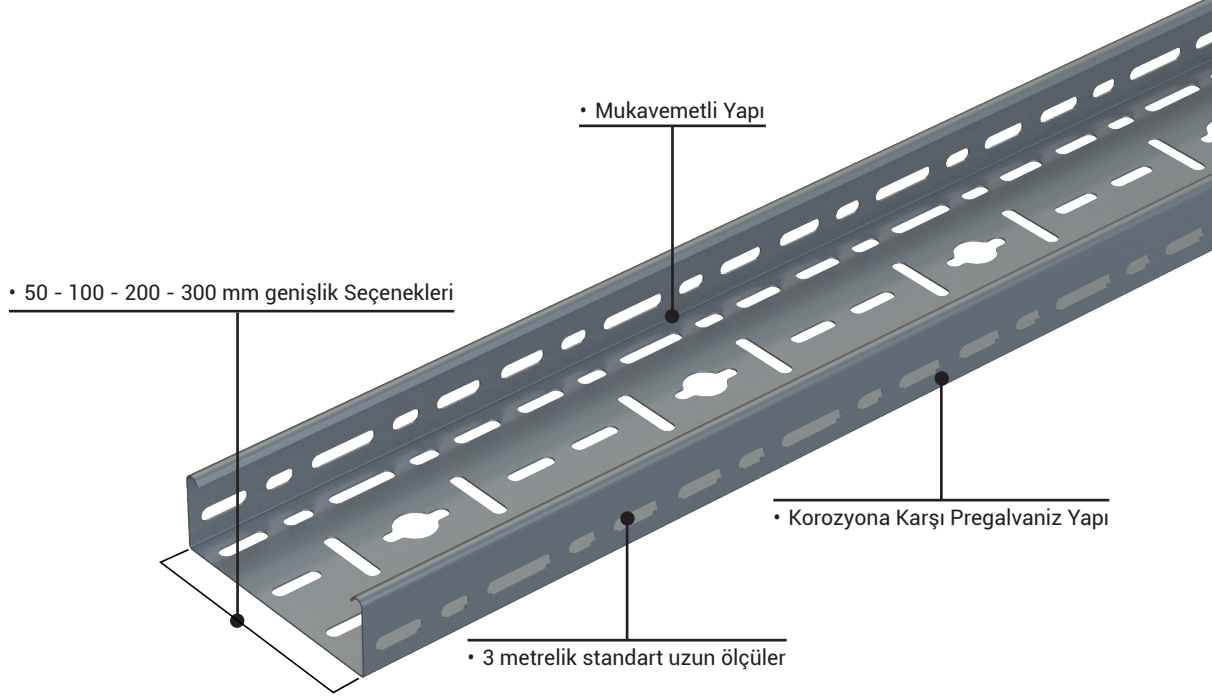

KULLANIM ALANLARI

- Otoparklar
- Marketler & Mağazalar
- Ofisler & İdari Binalar
- Depolar
- Stok Alanları
- Atölyeler
- Sanayi Tesisleri

E-LINE UKY

(Pregalvaniz)

E-Line UKY

Kabloların güvenilir şekilde taşınması ve dağıtılmasında, fonksiyonel ve ekonomik çözümleri getirir. Her çeşit mimari detaya, aksesuar malzemeleri ile kolayca uygulanabilir. Zengin askı elemanları ile çatı, tavan, duvar tarzındaki yapılara kolay ve hızlı montaj olanağı sağlar.