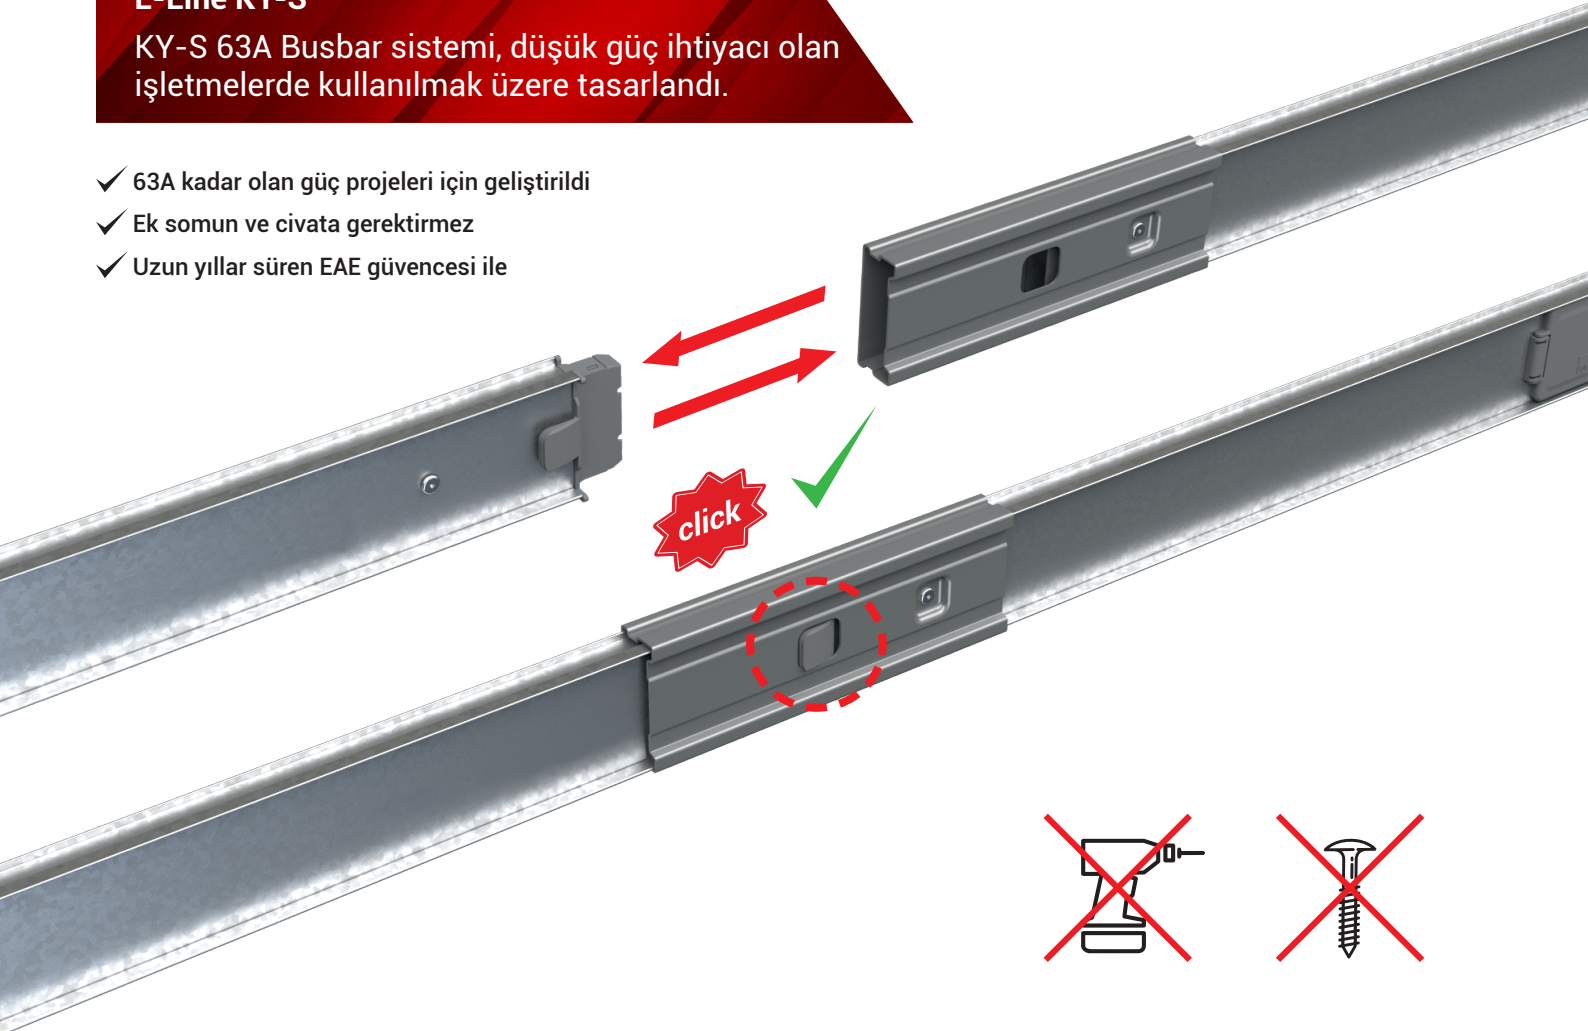

E-LINE KY-S

(63A)

E-Line KY-S

KY-S 63A Busbar sistemi, düşük güç ihtiyacı olan işletmelerde kullanılmak üzere tasarlandı.

- ✓ 63A kadar olan güç projeleri için geliştirildi
- ✓ Ek somun ve civata gerektirmez
- ✓ Uzun yıllar süren EAE güvencesi ile