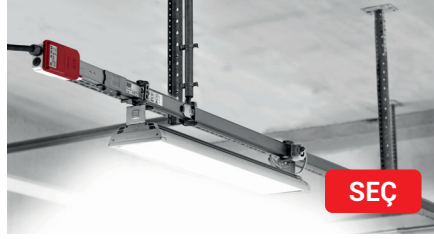

AYDINLATMA PROJESİ & BUSBARI
(25A)