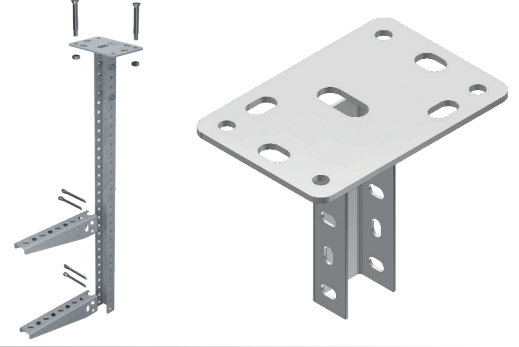

TMPY-8 - Tavan Montaj Elemanları