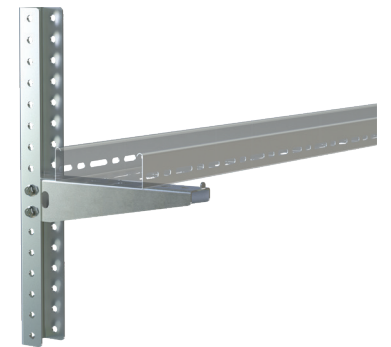

ASU 2A-6 Askı Uzatma Profili