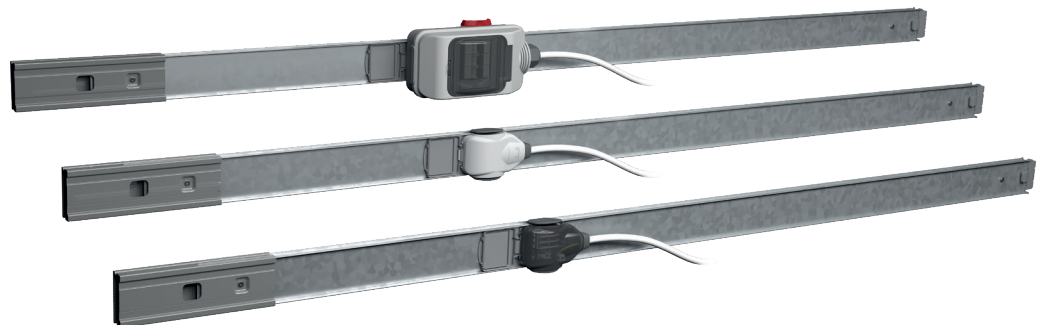

KULLANIM ALANLARI

- Otoparklar
- Marketler & Mağazalar
- Ofisler & İdari Binalar
- Depolar
- Stok Alanları
- Atölyeler
- Sanayi Tesisleri