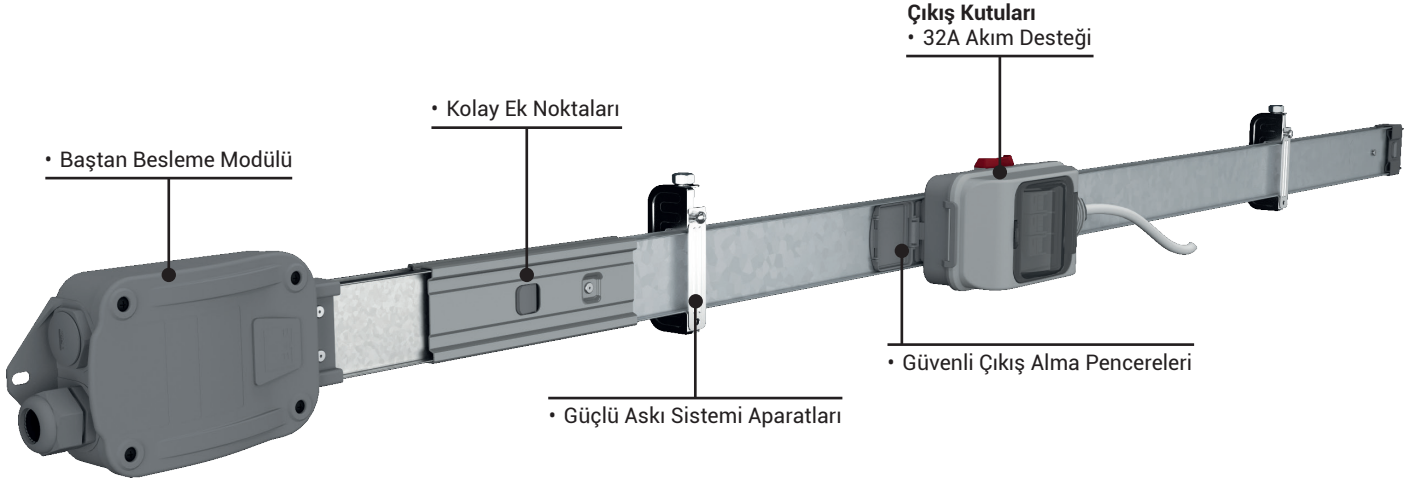

Busbar Sistemleri

Güç Busbarı

E-LINE KY-S

(63A)