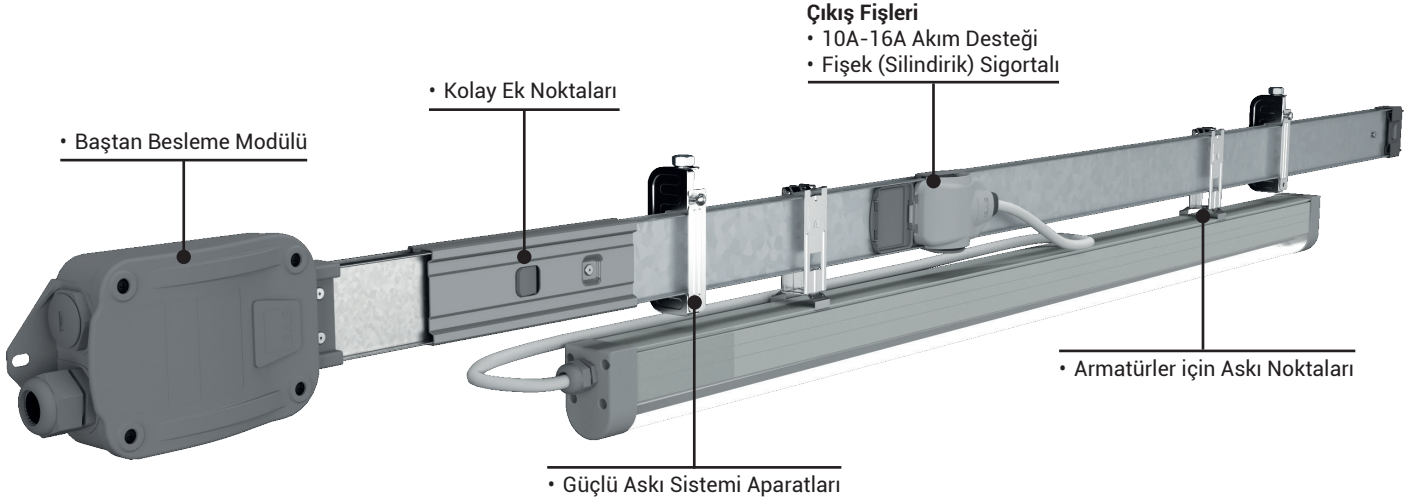

Busbar Sistemleri

Aydınlatma Busbarı

E-LINE KY-S

(25A)