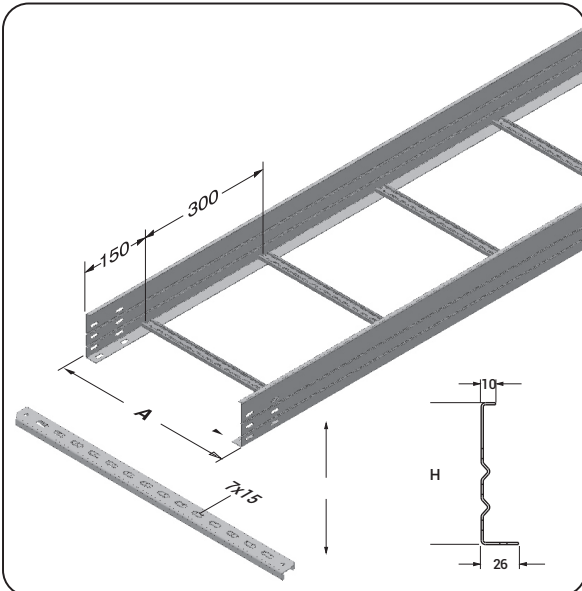

Kablo Merdiveni

E-LINE KM

(Katlanabilir / Pregalvaniz)

E-Line KM

Kabloların güvenilir şekilde taşınması ve dağıtılmasında, fonksiyonel ve ekonomik çözümleri sunar. Tek yöne katlanabilme özelliğine sahip olup uygulamalarınıza pratiklik ve hız katar. Zengin askı elemanları ile çatı, tavan, duvar detaylarına kolay ve hızlı montaj olanağı sağlar.

KULLANIM ALANLARI

- Otoparklar
- Fabrikalar
- Rezidans & Oteller
- Gıda İşletmeleri
- Sanayi Tesisleri