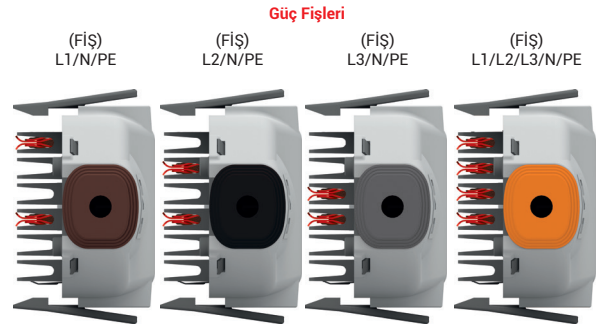

Busbar Sistemleri

Aydınlatma Busbarı

E-LINE KY-S

(25A)

E-Line KY-S

KY-S 25A Aydınlatma Busbar sistemi, aydınlatma devrelerini beslemek amacıyla tasarlandı.

- ✓ Kolay Kurulum
- ✓ Pratik Montaj imkanına sahip hafif tasarım
- ✓ 25A kadar olan aydınlatma projeleri için geliştirildi
- ✓ Ek somun ve civata gerektirmez
- ✓ Uzun yıllar süren EAE güvencesi ile