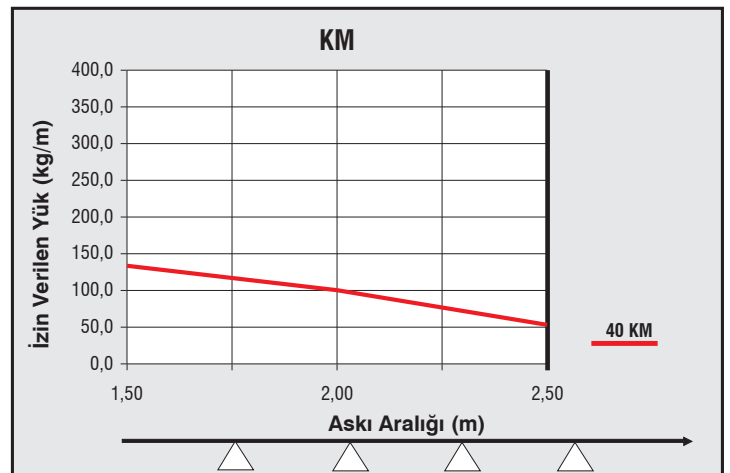

Kablo Merdiveni

E-LINE KM

(Katlanabilir / Pregalvaniz)

E-Line KM

Kabloların güvenilir şekilde taşınması ve dağıtılmasında, fonksiyonel ve ekonomik çözümleri sunar. Tek yöne katlanabilme özelliğine sahip olup uygulamalarınıza pratiklik ve hız katar. Zengin askı elemanları ile çatı, tavan, duvar detaylarına kolay ve hızlı montaj olanağı sağlar.

KULLANIM ALANLARI

- Otoparklar
- Fabrikalar
- Rezidans & Oteller
- Gıda İşletmeleri
- Sanayi Tesisleri