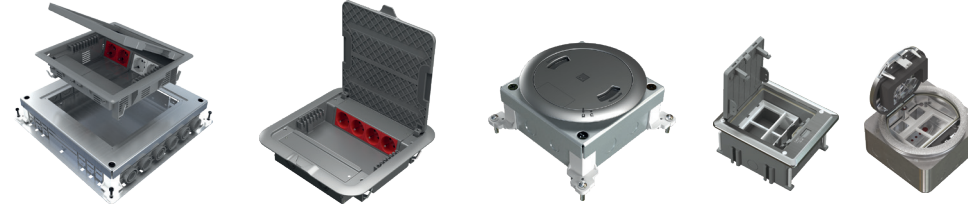

DK F5 / DK F7

Grommet Priz Kutusu

R-Box / C-Box Priz Kutusu

Zemin Buat Çözümleri

Şap altı ve yükseltilmiş döşemede kullanım imkanını sahip zemin buat çözümlerimiz, 6 modülden 16 modüle kadar donatılabilir priz blok seçenekleriyle, data ve enerji ihtiyaçlarınıza bütüncül çözümler sunar. IP66 sıvı ve toza karşı dayanıklı seçeneklerinin yanı sıra; şebeke/UPS prizleri, data/telefon soketleri ve USB sarj modülleri ile birçok çözüme tek yerden alandan tasarruf ederek ulaşabilirsiniz.

DK MX1 / MX2