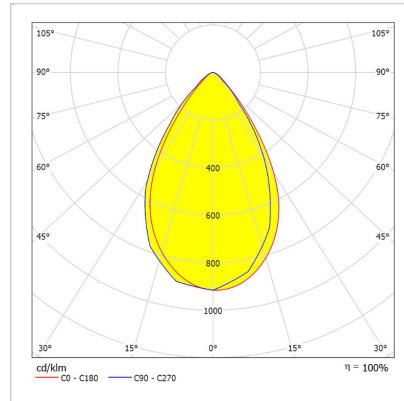

VALERIA

193 W Cephe ve Alan LED Aydınlatma Armatürü

Sipariş Kodu : 3324085
Ürün Kodu : VLR 193Z 65SC00 60 25K5 ELK

Ürün Bilgisi

Standart Ürün Özellikleri

Gövde	: Alüminyum Enjeksiyon Gövde
Difüzör	: Temperli Şeffaf Cam
Optik	: 60° lens
IP Koruma Sınıfı	: IP66
Kullanım Şekli	: Zemin
Işık Kaynağı	: Mid Power LED
Elektronik Kontrol	: On / Off

Optik ve Elektriksel Özellikler

Tüketim Gücü	: 193 W
Armatür Lümeni	: 25500 lm
Armatür Verimliliği	: 132 lm/W
Giriş Gerilimi	: 220-240 V AC
Giriş Frenkans	: 50-60 Hz
Güç Faktörü	: > 0,9
Max. Gerilim Dayanımı (Surge)	: 6 kV
Renk Sıcaklığı (CCT)	: 6500K
Renksel Geriverim İndeksi (CRI)	: >80

Diğer Özellikler

Çalışma Sıcaklık Aralığı	: -20 °C/ +40 °C
Darbe Dayanım Sınıfı (IK)	: IK09
Led Ömrü - L70	: > 72.000 saat @Ta= 40 °C

Fotometrik Eğri

Opsiyonel Özellikler

Renk Sıcaklığı : 3000K, 4000K, 5000K, 5700K

VALERIA

193 W Cephe ve Alan LED Aydınlatma Armatürü

3324085 VLR 193Z 65SC00 60 25K5 ELK

Uzunluk Ölçüleri (mm)

	a	a1	b	b1	h
Standart	345	390	355	445	60

Ağırlık (kg)

Standart	3,705
----------	-------

- EAE, gerekli gördüğü uygun değişiklikleri önceden bildirmeden yapma hakkına haizdir.