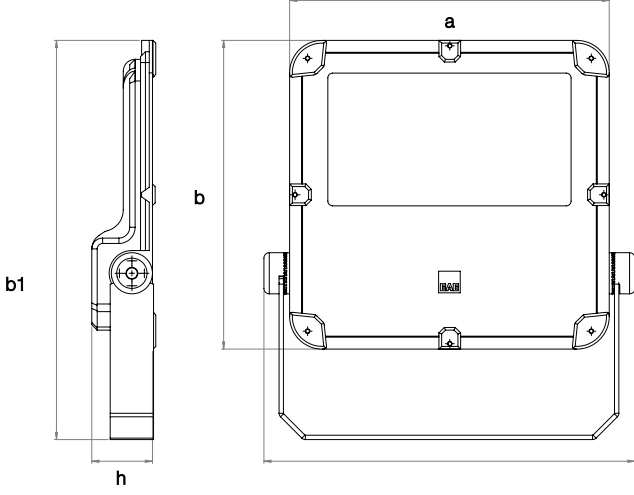

VALERIA

193 W Cephe ve Alan LED Aydınlatma Armatürü

3324085 VLR 193Z 65SC00 60 25K5 ELK

Uzunluk Ölçüleri (mm)

	a	a1	b	b1	h
Standart	345	390	355	445	60

Ağırlık (kg)

Standart	3,705
----------	-------

- EAE, gerekli gördüğü uygun değişiklikleri önceden bildirmeden yapma hakkına haizdir.