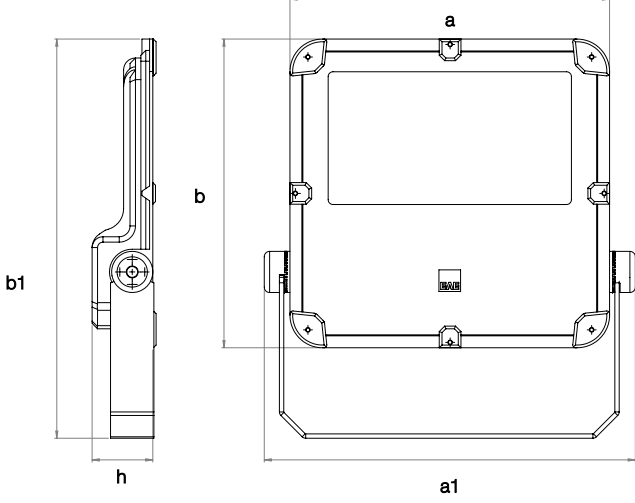

VALERIA

144 W Cephe ve Alan LED Aydınlatma Armatürü

3324084 VLR 144Z 65SC00 90 18K8 ELK

Uzunluk Ölçüleri (mm)

	a	a1	b	b1	h
Standart	320	365	285	400	55

Ağırlık (kg)

Standart	3,705
----------	-------

- EAE, gerekli gördüğü uygun değişiklikleri önceden bildirmeden yapma hakkına haizdir.