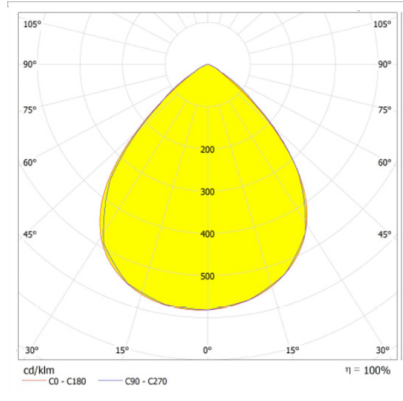

VALERIA

144 W Cephe ve Alan LED Aydınlatma Armatürü

Sipariş Kodu : 3324084
Ürün Kodu : VLR 144Z 65SC00 90 18K8 ELK

Ürün Bilgisi

Standart Ürün Özellikleri

Gövde	: Alüminyum Enjeksiyon Gövde
Difüzör	: Temperli Şeffaf Cam
Optik	: 90° lens
IP Koruma Sınıfı	: IP66
Kullanım Şekli	: Zemin
Işık Kaynağı	: Mid Power LED
Elektronik Kontrol	: On / Off

Optik ve Elektriksel Özellikler

Tüketim Gücü	: 144 W
Armatür Lümeni	: 18800 lm
Armatür Verimliliği	: 130 lm/W
Giriş Gerilimi	: 220-240 V AC
Giriş Frenkans	: 50-60 Hz
Güç Faktörü	: > 0,9
Max. Gerilim Dayanımı (Surge)	: 6 kV
Renk Sıcaklığı (CCT)	: 6500K
Renksel Geriverim İndeksi (CRI)	: >80

Diğer Özellikler

Çalışma Sıcaklık Aralığı	: -20 °C/ +40 °C
Darbe Dayanım Sınıfı (IK)	: IK09
Led Ömrü - L70	: > 72.000 saat @Ta= 40 °C

Fotometrik Eğri

Opsiyonel Özellikler

Renk Sıcaklığı : 3000K, 4000K, 5000K, 5700K

VALERIA

144 W Cephe ve Alan LED Aydınlatma Armatürü

3324084 VLR 144Z 65SC00 90 18K8 ELK

Uzunluk Ölçüleri (mm)

	a	a1	b	b1	h
Standart	320	365	285	400	55

Ağırlık (kg)

Standart	3,705
----------	-------

- EAE, gerekli gördüğü uygun değişiklikleri önceden bildirmeden yapma hakkına haizdir.