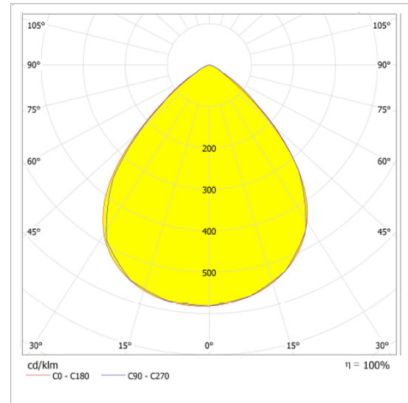

Fotometrik Eğri

Opsiyonel Özellikler

Renk Sıcaklığı : 3000K, 4000K, 5000K, 5700K