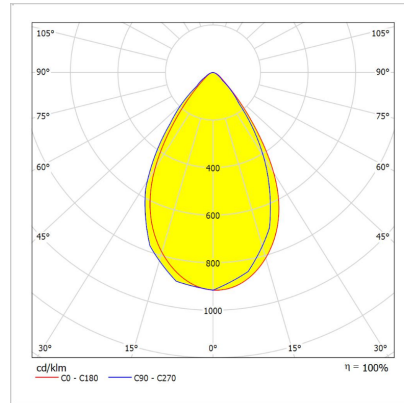

VALERIA

193 W Cephe ve Alan LED Aydınlatma Armatürü

Sipariş Kodu : 3322669
Ürün Kodu : VLR 193Z 40SC00 60 25K5 ELK

Ürün Bilgisi

Standart Ürün Özellikleri

Gövde	: Alüminyum Enjeksiyon Gövde
Difüzör	: Temperli Şeffaf Cam
Optik	: 60° lens
IP Koruma Sınıfı	: IP66
Kullanım Şekli	: Zemin
Işık Kaynağı	: Mid Power LED
Elektronik Kontrol	: On / Off

Optik ve Elektriksel Özellikler

Tüketim Gücü	: 193 W
Armatür Lümeni	: 25500 lm
Armatür Verimliliği	: 132 lm/W
Giriş Gerilimi	: 220-240 V AC
Giriş Frenkans	: 50-60 Hz
Güç Faktörü	: > 0,9
Max. Gerilim Dayanımı (Surge)	: 6 kV
Renk Sıcaklığı (CCT)	: 4000K
Renksel Geriverim İndeksi (CRI)	: >80

Diğer Özellikler

Çalışma Sıcaklık Aralığı	: -20 °C/ +40 °C
Darbe Dayanım Sınıfı (IK)	: IK09
Led Ömrü - L70	: > 72.000 saat @Ta= 40 °C

Fotometrik Eğri

Opsiyonel Özellikler

Renk Sıcaklığı : 3000K, 5000K, 5700K, 6500K

VALERIA

193 W Cephe ve Alan LED Aydınlatma Armatürü

3322669 VLR 193Z 40SC00 60 25K5 ELK

Uzunluk Ölçüleri (mm)

	a	a1	b	b1	h
Standart	345	390	355	445	60

Ağırlık (kg)

Standart	3,705
----------	-------

- EAE, gerekli gördüğü uygun değişiklikleri önceden bildirmeden yapma hakkına haizdir.