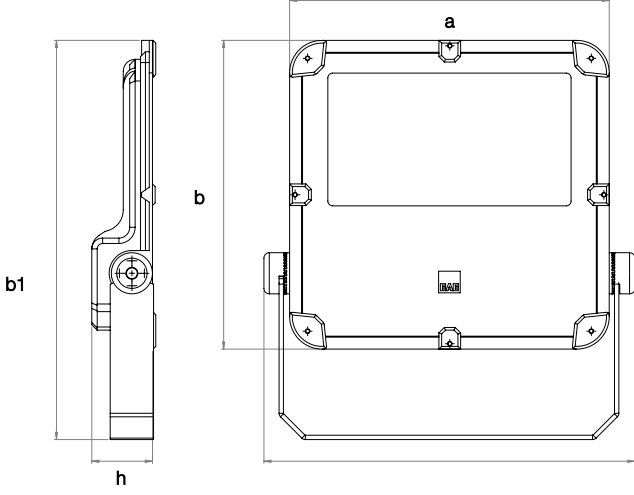

VALERIA

193 W Cephe ve Alan LED Aydınlatma Armatürü

3322669 VLR 193Z 40SC00 60 25K5 ELK

Uzunluk Ölçüleri (mm)

	a	a1	b	b1	h
Standart	345	390	355	445	60

Ağırlık (kg)

Standart	3,705
----------	-------

- EAE, gerekli gördüğü uygun değişiklikleri önceden bildirmeden yapma hakkına haizdir.