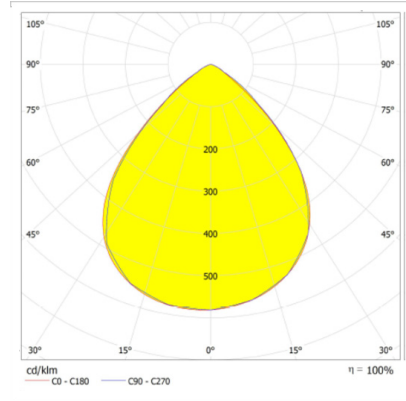

Fotometrik Eğri

Opsiyonel Özellikler

Renk Sıcaklığı : 3000K, 5000K, 5700K, 6500K