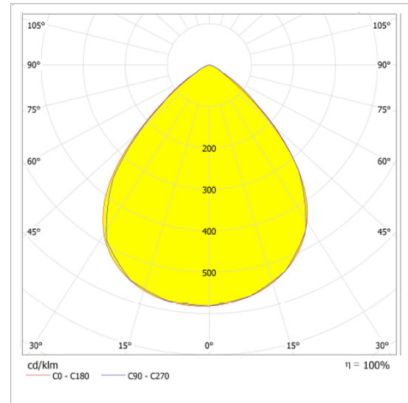

VALERIA

100 W Cephe ve Alan LED Aydınlatma Armatürü

Sipariş Kodu : 3322666
Ürün Kodu : VLR 100Z 40SC00 90 13K4 ELK

Ürün Bilgisi

Standart Ürün Özellikleri

Gövde	: Alüminyum Enjeksiyon Gövde
Difüzör	: Temperli Şeffaf Cam
Optik	: 90° lens
IP Koruma Sınıfı	: IP66
Kullanım Şekli	: Zemin
Işık Kaynağı	: Mid Power LED
Elektronik Kontrol	: On / Off

Optik ve Elektriksel Özellikler

Tüketim Gücü	: 100 W
Armatür Lümeni	: 13400 lm
Armatür Verimliliği	: 134 lm/W
Giriş Gerilimi	: 220-240 V AC
Giriş Frenkans	: 50-60 Hz
Güç Faktörü	: > 0,9
Max. Gerilim Dayanımı (Surge)	: 6 kV
Renk Sıcaklığı (CCT)	: 4000K
Renksel Geriverim İndeksi (CRI)	: >80

Diğer Özellikler

Çalışma Sıcaklık Aralığı	: -20 °C/ +40 °C
Darbe Dayanım Sınıfı (IK)	: IK09
Led Ömrü - L70	: > 72.000 saat @Ta= 40 °C

Fotometrik Eğri

Opsiyonel Özellikler

Renk Sıcaklığı : 3000K, 5000K, 5700K, 6500K

VALERIA

100 W Cephe ve Alan LED Aydınlatma Armatürü

3322666 VLR 100Z 40SC00 90 13K4 ELK

Uzunluk Ölçüleri (mm)

	a	a1	b	b1	h
Standart	295	342	285	370	55

Ağırlık (kg)

Standart	2,95
----------	------

- EAE, gerekli gördüğü uygun değişiklikleri önceden bildirmeden yapma hakkına haizdir.