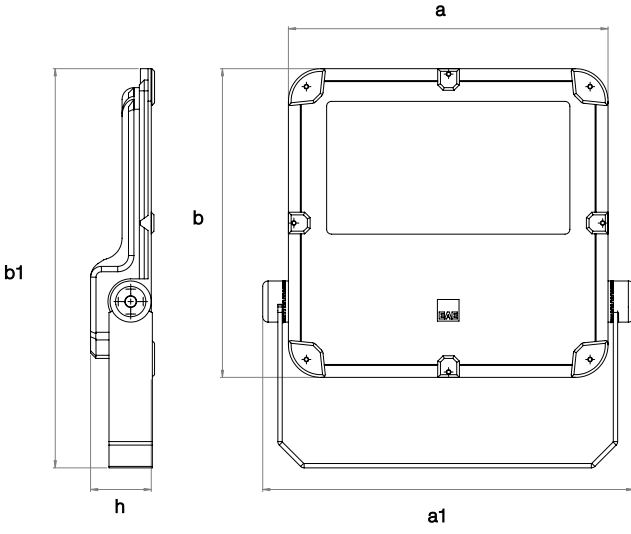

VALERIA

100 W Cephe ve Alan LED Aydınlatma Armatürü

3322666 VLR 100Z 40SC00 90 13K4 ELK

Uzunluk Ölçüleri (mm)

	a	a1	b	b1	h
Standart	295	342	285	370	55

Ağırlık (kg)

Standart	2,95
----------	------

- EAE, gerekli gördüğü uygun değişiklikleri önceden bildirmeden yapma hakkına haizdir.