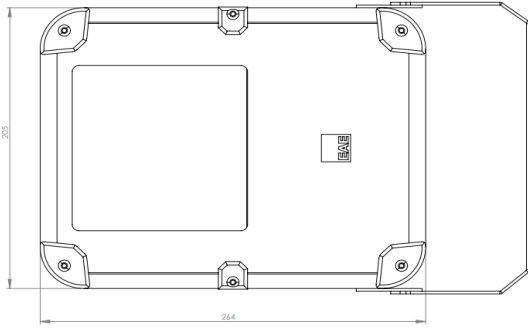

# VALERIA

46 W Cephe ve Alan LED Aydınlatma Armatürü

3322665 VLR 046Z 40SC00 90 5K73 ELK

Uzunluk Ölçüleri (mm)

	a	b	h
Standart	205	243	120

Ağırlık (kg)

Standart	3,5
----------	-----

- EAE, gerekli gördüğü uygun değişiklikleri önceden bildirmeden yapma hakkına haizdir.