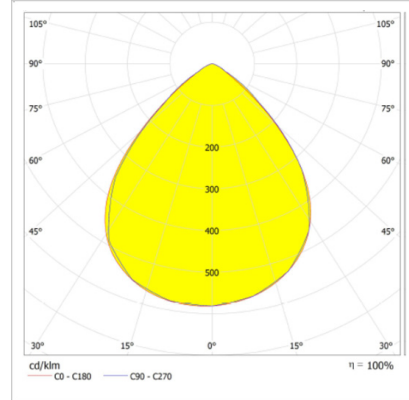

Fotometrik Eğri

Opsiyonel Özellikler

Renk Sıcaklığı : 3000K, 5000K, 5700K, 6500K