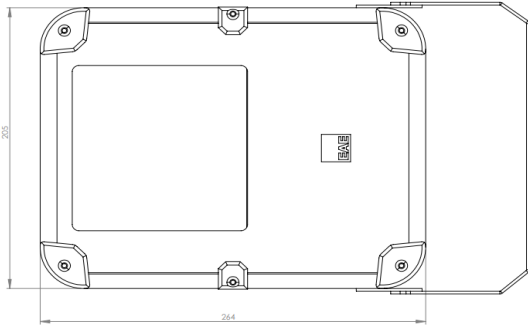

# VALERIA

46 W Cephe ve Alan LED Aydınlatma Armatürü

3304082 VLR 046Z 65SC00 90 5K73 ELK

Uzunluk Ölçüleri (mm)

	a	b	h
Standart	205	243	120

Ağırlık (kg)

Standart	3,5
----------	-----

- EAE, gerekli gördüğü uygun değişiklikleri önceden bildirmeden yapma hakkına haizdir.