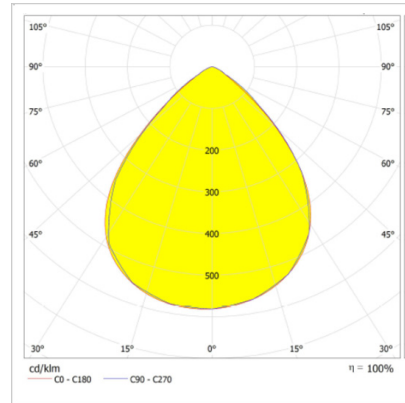

Fotometrik Eğri

Opsiyonel Özellikler

Renk Sıcaklığı : 3000K, 4000K, 5000K, 5700K