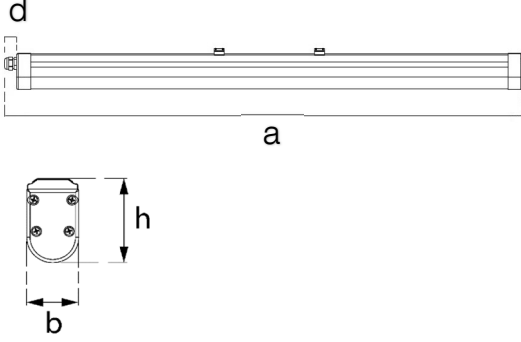

### Fotometrik Eğri

## Uzunluk Ölçüleri (mm)

	a	b	h	d
Standard	1465	49	80	15