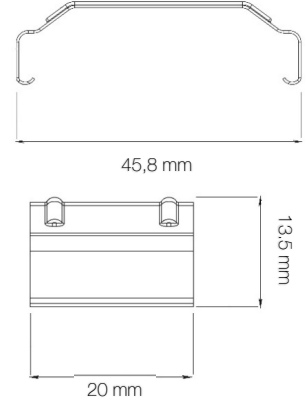

Askı Takımları