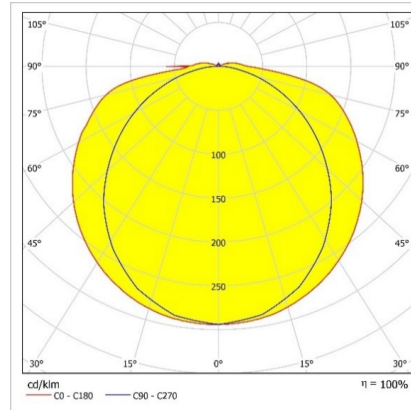

Fotometrik Eğri

Opsiyonel Özellikler

Renk Sıcaklığı	: 4000K