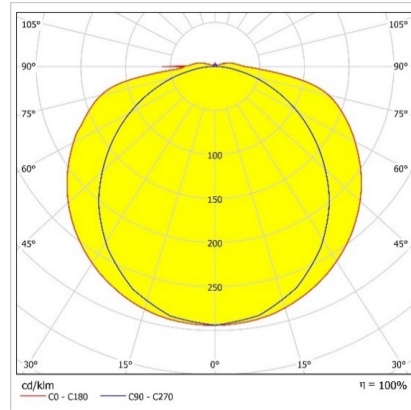

Optik ve Elektriksel Özellikler

Tüketim Gücü	: 30.1 W
Armatür Lümeni	: 3265.7 lm
Armatür Verimliliği	: 108.1 lm/W
Giriş Gerilimi	: 220-240 V AC
Giriş Frenkans	: 50-60 Hz
Güç Faktörü	: > 0,9
Max. Gerilim Dayanımı (Surge)	: 1 kV
Sürüş Akımı	: 300 mA
Renk Sıcaklığı (CCT)	: 6500K
Renksel Geriverim İndeksi (CRI)	: >80

Diğer Özellikler

Çalışma Sıcaklık Aralığı	: -20 °C/+50 °C
Darbe Dayanım Sınıfı (IK)	: IK09
Led Ömrü - L70	: 72.000 saat @Ta= 50 °C

Fotometrik Eğri

Opsiyonel Özellikler

Renk Sıcaklığı	: 4000K
----------------	---------