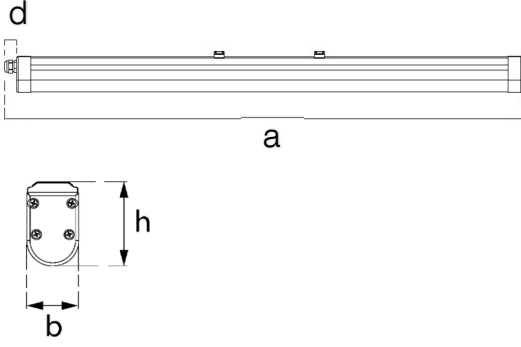

TORİA

Sıva Üstü 30 W Etanj LED Armatür

3197336 TOR 030U 65OD00 3K2 125 20

Uzunluk Ölçüleri (mm)

	a	b	h	d
Standard	1225	49	80	15

Ağırlık (Kg)

Standart	1,3
----------	-----

Askı Takımları