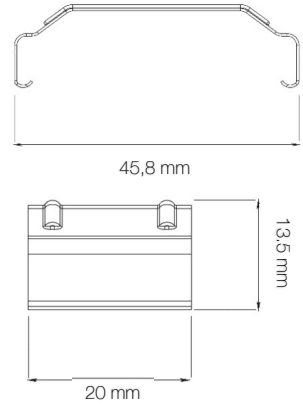

Askı Takımları