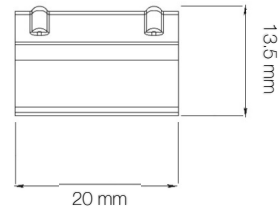

## Uzunluk Ölçüleri (mm)

	a	b	h	d
Standard	1225	49	80	15

## Ağırlık (Kg)

Standart	1,3
----------	-----

PG11 30mm

Standart Kablo Boyu 50cm

## Askı Takımları

Paslanmaz çelik askı takımı

45,8 mm

13,5 mm

20 mm

- EAE, gerekli gördüğü uygun değişiklikleri önceden bildirmeden yapma hakkına haizdir.

Revizyon tarihi: 31.12.2020