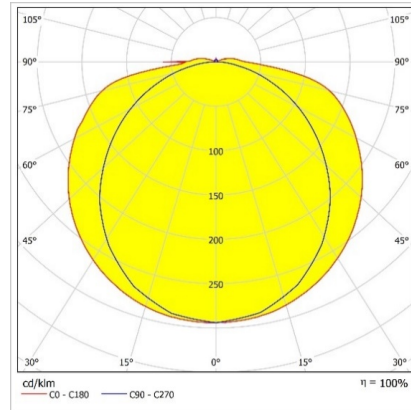

Fotometrik Eğri

Opsiyonel Özellikler

Renk Sıcaklığı	: 6500K