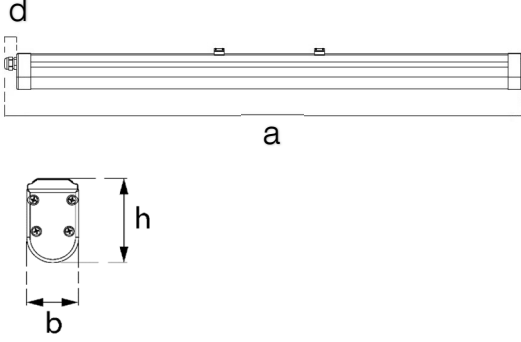

### Fotometrik Eğri

## Uzunluk Ölçüleri (mm)

	a	b	h	d
Standard	1225	49	80	15