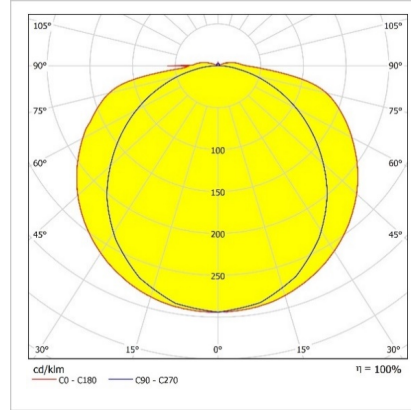

Diğer Özellikler

Çalışma Sıcaklık Aralığı : -20 °C/+50 °C
Darbe Dayanım Sınıfı (IK) : IK09
Led Ömrü - L70 : 72.000 saat @Ta= 50 °C

TORİA

Sıva Üstü 15 W Etanj LED Armatür

Fotometrik Eğri

Opsiyonel Özellikler

Renk Sıcaklığı : 6500K

TORİA

Sıva Üstü 15 W Etanj LED Armatür

3190415 TOR 015U 40OD00 1K5 085 20

Uzunluk Ölçüleri (mm)

	a	b	h	d
Standard	825	49	80	15

Ağırlık (Kg)

Standart	1
----------	---