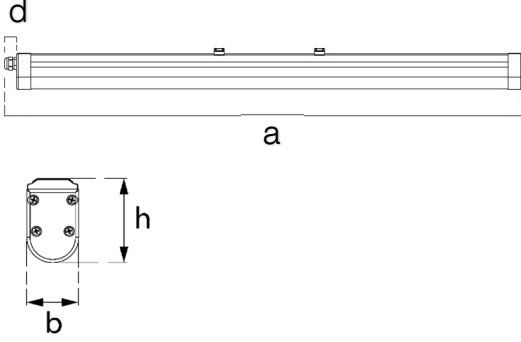

Diğer Özellikler

Çalışma Sıcaklık Aralığı : -20 °C/+50 °C
Darbe Dayanım Sınıfı (IK) : IK09
Led Ömrü - L70 : 72.000 saat @Ta= 50 °C

TORİA

Sıva Üstü 15 W Etanj LED Armatür

Fotometrik Eğri

Opsiyonel Özellikler

Renk Sıcaklığı : 6500K

TORİA

Sıva Üstü 15 W Etanj LED Armatür

3190415 TOR 015U 40OD00 1K5 085 20

Uzunluk Ölçüleri (mm)

	a	b	h	d
Standard	825	49	80	15

Ağırlık (Kg)

Standart	1
----------	---