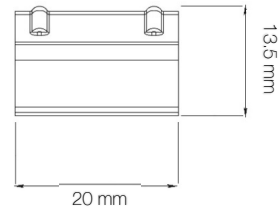

Renk Sıcaklığı : 6500K

TORİA

Sıva Üstü 15 W Etanj LED Armatür

3190415 TOR 015U 40OD00 1K5 085 20

Uzunluk Ölçüleri (mm)

	a	b	h	d
Standard	825	49	80	15

Ağırlık (Kg)

Standart	1
----------	---

PG11 30mm

Standart Kablo Boyu 50cm

Askı Takımları

Paslanmaz çelik askı takımı

45,8 mm

20 mm

- EAE, gerekli gördüğü uygun değişiklikleri önceden bildirmeden yapma hakkına haizdir.

Revizyon tarihi: 31.12.2020