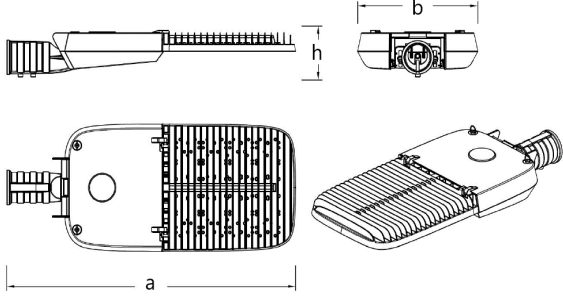

Diğer Özellikler

Çalışma Sıcaklık Aralığı	: -20 °C/ +35 °C
Darbe Dayanım Sınıfı (IK)	: IK09
Led Ömrü - L70	: > 72.000 saat @Ta= 35 °C

Fotometrik Eğri

Opsiyonel Özellikler

Renk Sıcaklığı	: 3000K, 4000K, 5000K, 5700K, 6500K
DALI Uyumluluğu	: Var

HORUS 1

90 W LED Sokak ve Cadde LED Aydınlatma Armatürü

3287126 HR1 090D 65LN00 100 10K5 ELK

Uzunluk Ölçüleri (mm)

	a	b	h
Standart	601	243	120

Ağırlık (kg)

Standart	3,5
----------	-----

- EAE, gerekli gördüğü uygun değişiklikleri önceden bildirmeden yapma hakkına haizdir.