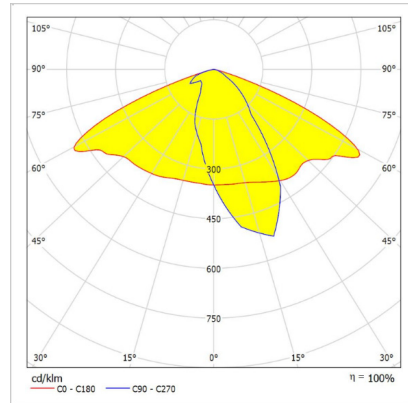

HORUS 1

90 W LED Sokak ve Cadde LED
Aydınlatma Armatürü

Sipariş Kodu : 3287126
Ürün Kodu : HR1 090D 65LN00 100 10K5 ELK

Ürün Bilgisi

Standart Ürün Özellikleri

Gövde	: Alüminyum enjeksiyon gövde
Difüzör	: Temperli şeffaf cam
Optik	: 100° lens
IP Koruma Sınıfı	: IP66
Kullanım Şekli	: Direk montaj
Işık Kaynağı	: Mid Power LED
Elektronik Kontrol	: On/Off

Optik ve Elektriksel Özellikler

Tüketim Gücü	: 90 W
Armatür Lümeni	: 10432 lm
Armatür Verimliliği	: 116 lm/W
Giriş Gerilimi	: 220-240 V AC
Giriş Frenkans	: 50-60 Hz
Güç Faktörü	: > 0,9
Max. Gerilim Dayanımı (Surge)	: 6 kV
Renk Sıcaklığı (CCT)	: 6500K
Renksel Geriverim İndeksi (CRI)	: >80

Diğer Özellikler

Çalışma Sıcaklık Aralığı	: -20 °C/ +35 °C
Darbe Dayanım Sınıfı (IK)	: IK09
Led Ömrü - L70	: > 72.000 saat @Ta= 35 °C

Fotometrik Eğri

Opsiyonel Özellikler

Renk Sıcaklığı	: 3000K, 4000K, 5000K, 5700K, 6500K
DALI Uyumluluğu	: Var