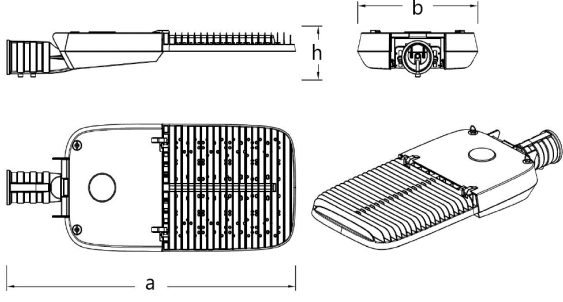

Diğer Özellikler

Çalışma Sıcaklık Aralığı	: -20 °C/ +35 °C
Darbe Dayanım Sınıfı (IK)	: IK09
Led Ömrü - L70	: > 72.000 saat @Ta= 35 °C

Fotometrik Eğri

Opsiyonel Özellikler

Renk Sıcaklığı	: 3000K, 4000K, 5000K, 5700K
DALI Uyumluluğu	: Var

HORUS 1

62 W LED Sokak ve Cadde LED Aydınlatma Armatürü

3287125 HR1 062D 65LN00 100 8K00 ELK

Uzunluk Ölçüleri (mm)

	a	b	h
Standart	601	243	120

Ağırlık (kg)

Standart	3,5
----------	-----

- EAE, gerekli gördüğü uygun değişiklikleri önceden bildirmeden yapma hakkına haizdir.