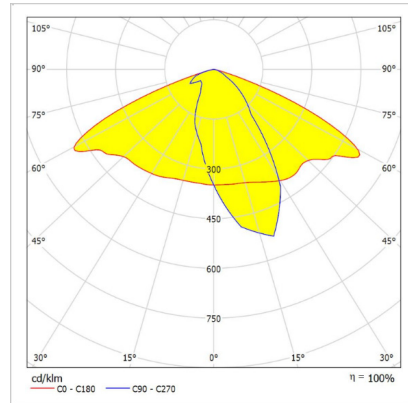

Fotometrik Eğri

Opsiyonel Özellikler

Renk Sıcaklığı	: 3000K, 4000K, 5000K, 5700K
DALI Uyumluluğu	: Var