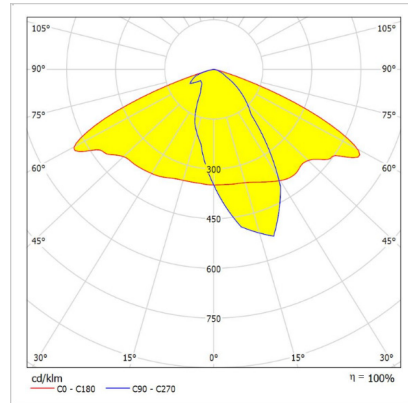

HORUS 1

90 W LED Sokak ve Cadde LED
Aydınlatma Armatürü

Sipariş Kodu : 3287123
Ürün Kodu : HR1 090D 40LN00 100 10K5 ELK

Ürün Bilgisi

Standart Ürün Özellikleri

Gövde	: Alüminyum enjeksiyon gövde
Difüzör	: Temperli şeffaf cam
Optik	: 100° lens
IP Koruma Sınıfı	: IP66
Kullanım Şekli	: Direk montaj
Işık Kaynağı	: Mid Power LED
Elektronik Kontrol	: On/Off

Optik ve Elektriksel Özellikler

Tüketim Gücü	: 90 W
Armatür Lümeni	: 10432 lm
Armatür Verimliliği	: 116 lm/W
Giriş Gerilimi	: 220-240 V AC
Giriş Frenkans	: 50-60 Hz
Güç Faktörü	: > 0,9
Max. Gerilim Dayanımı (Surge)	: 6 kV
Renk Sıcaklığı (CCT)	: 4000K
Renksel Geriverim İndeksi (CRI)	: >80

Diğer Özellikler

Çalışma Sıcaklık Aralığı	: -20 °C/ +35 °C
Darbe Dayanım Sınıfı (IK)	: IK09
Led Ömrü - L70	: > 72.000 saat @Ta= 35 °C

Fotometrik Eğri

Opsiyonel Özellikler

Renk Sıcaklığı	: 3000K, 5000K, 57000K, 6500K
DALI Uyumluluğu	: Var