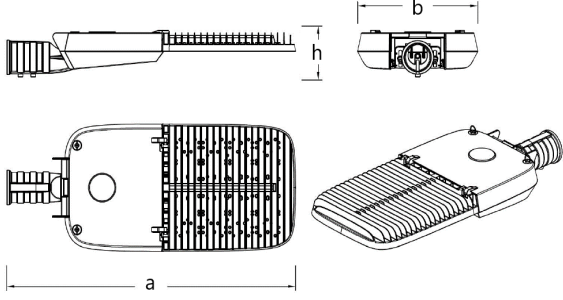

Diğer Özellikler

Çalışma Sıcaklık Aralığı	: -20 °C/ +35 °C
Darbe Dayanım Sınıfı (IK)	: IK09
Led Ömrü - L70	: > 72.000 saat @Ta= 35 °C

Fotometrik Eğri

Opsiyonel Özellikler

Renk Sıcaklığı	: 3000K, 5000K, 57000K, 6500K
DALI Uyumluluğu	: Var

HORUS 1

90 W LED Sokak ve Cadde LED Aydınlatma Armatürü

3287123 HR1 090D 40LN00 100 10K5 ELK

Uzunluk Ölçüleri (mm)

	a	b	h
Standart	601	243	120

Ağırlık (kg)

Standart	3,5
----------	-----

- EAE, gerekli gördüğü uygun değişiklikleri önceden bildirmeden yapma hakkına haizdir.