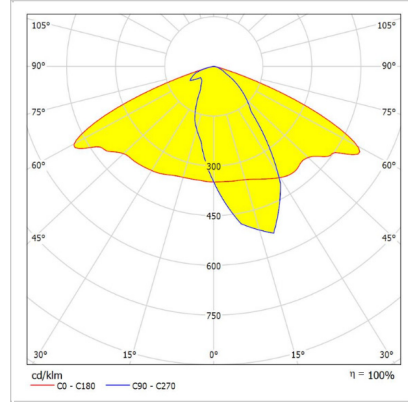

HORUS 1

62 W LED Sokak ve Cadde LED
Aydınlatma Armatürü

Sipariş Kodu : 3287122
Ürün Kodu : HR1 062D 40LN00 100 8K00 ELK

Ürün Bilgisi

Standart Ürün Özellikleri

Gövde	: Alüminyum enjeksiyon gövde
Difüzör	: Temperli şeffaf cam
Optik	: 100° lens
IP Koruma Sınıfı	: IP66
Kullanım Şekli	: Direk montaj
Işık Kaynağı	: Mid Power LED
Elektronik Kontrol	: On/Off

Optik ve Elektriksel Özellikler

Tüketim Gücü	: 62 W
Armatür Lümeni	: 8000 lm
Armatür Verimliliği	: 129 lm/W
Giriş Gerilimi	: 220-240 V AC
Giriş Frenkans	: 50-60 Hz
Güç Faktörü	: > 0,9
Max. Gerilim Dayanımı (Surge)	: 6 kV
Renk Sıcaklığı (CCT)	: 4000K
Renksel Geriverim İndeksi (CRI)	: >80

Diğer Özellikler

Çalışma Sıcaklık Aralığı	: -20 °C/ +35 °C
Darbe Dayanım Sınıfı (IK)	: IK09
Led Ömrü - L70	: > 72.000 saat @Ta= 35 °C

Fotometrik Eğri

Opsiyonel Özellikler

Renk Sıcaklığı	: 3000K, 5000K, 57000K, 6500K
DALI Uyumluluğu	: Var