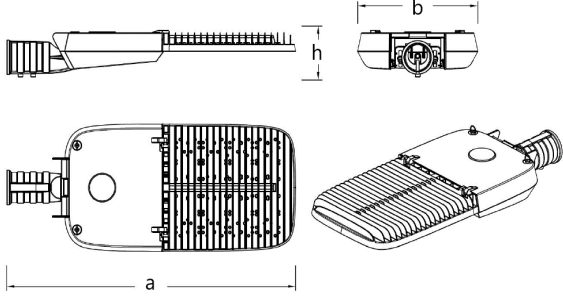

Diğer Özellikler

Çalışma Sıcaklık Aralığı	: -20 °C/ +35 °C
Darbe Dayanım Sınıfı (IK)	: IK09
Led Ömrü - L70	: > 72.000 saat @Ta= 35 °C

Fotometrik Eğri

Opsiyonel Özellikler

Renk Sıcaklığı	: 3000K, 5000K, 57000K, 6500K
DALI Uyumluluğu	: Var

HORUS 1

62 W LED Sokak ve Cadde LED Aydınlatma Armatürü

3287122 HR1 062D 40LN00 100 8K00 ELK

Uzunluk Ölçüleri (mm)

	a	b	h
Standart	601	243	120

Ağırlık (kg)

Standart	3,5
----------	-----

- EAE, gerekli gördüğü uygun değişiklikleri önceden bildirmeden yapma hakkına haizdir.