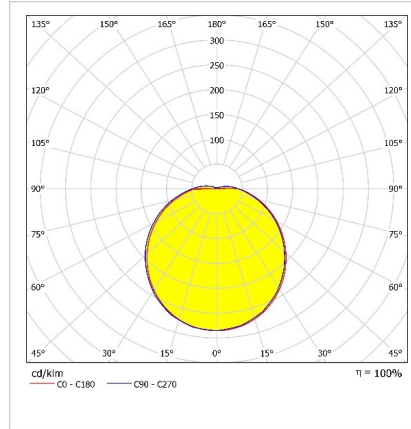

Fotometrik Eğri

Opsiyonel Özellikler

Renk Sıcaklığı	: 4000K
Sensör	: Var (Tarama alanı 4x4 mt.)