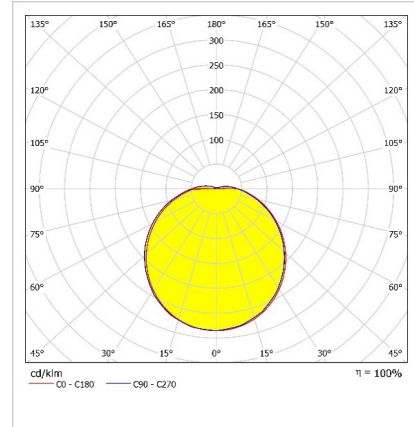

Fotometrik Eğri

Opsiyonel Özellikler

Renk Sıcaklığı	: 6500K
Standart	: Var (On-Off)