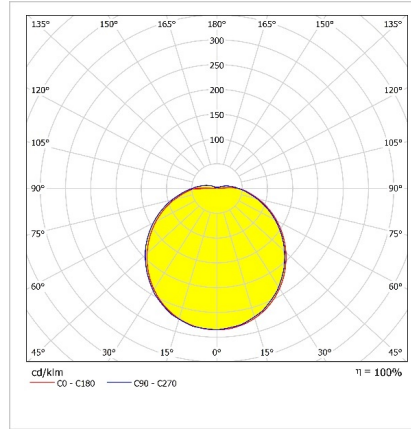

Fotometrik Eğri

Opsiyonel Özellikler

Renk Sıcaklığı	: 6500K
Sensör	: Var (Tarama alanı 4x4 mt.)