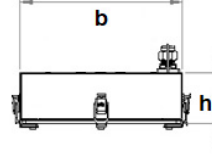

Renk Sıcaklığı	: 4000K
DALI Uyumluluğu	: Yok

REVOS

Sıva Üstü 106 W Yüksek Tavan LED Armatür

3242731 ROS 106U 65KC02 LB 13K5 SC

Uzunluk Ölçüleri (mm)

	a	b	h
Standart	1140	220	60,5

Ağırlık (kg)

Standart	6.5
3 Saat ACK	7.5