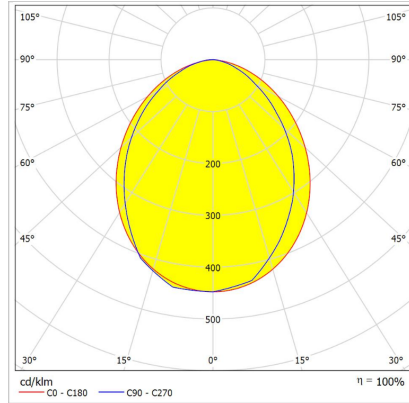

Fotometrik Eğri

Opsiyonel Özellikler

Renk Sıcaklığı	: 4000K
DALI Uyumluluğu	: Yok