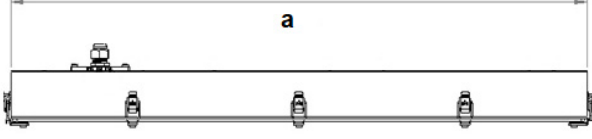

Renk Sıcaklığı	: 4000K
DALI Uyumluluğu	: Yok

REVOS

Sıva Üstü 106 W Yüksek Tavan LED Armatür

3242731 ROS 106U 65KC02 LB 13K5 SC

Uzunluk Ölçüleri (mm)

	a	b	h
Standart	1140	220	60,5

Ağırlık (kg)

Standart	6.5
3 Saat ACK	7.5