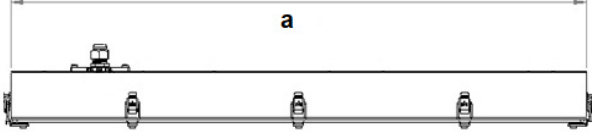

Renk Sıcaklığı	: 4000K
DALI Uyumluluğu	: Yok

REVOS

Sıva Üstü 73 W Yüksek Tavan LED Armatür

3242729 ROS 073U 65KC02 LB 9K18 SC

Uzunluk Ölçüleri (mm)

	a	b	h
Standart	780	220	60,5

Ağırlık (kg)

Standart	5.5
3 Saat ACK	6.5