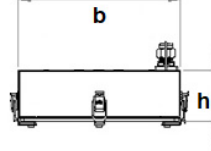

Renk Sıcaklığı	: 4000K
DALI Uyumluluğu	: Yok

REVOS

Sıva Üstü 73 W Yüksek Tavan LED Armatür

3242729 ROS 073U 65KC02 LB 9K18 SC

Uzunluk Ölçüleri (mm)

	a	b	h
Standart	780	220	60,5

Ağırlık (kg)

Standart	5.5
3 Saat ACK	6.5