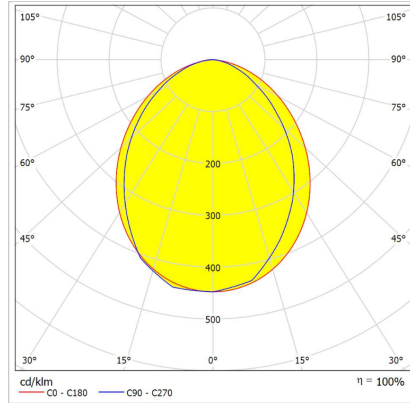

Fotometrik Eğri

Opsiyonel Özellikler

Renk Sıcaklığı	: 4000K
DALI Uyumluluğu	: Yok