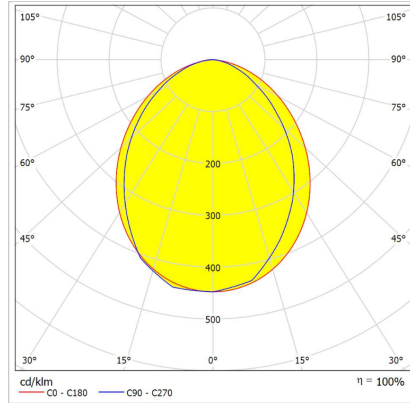

Fotometrik Eğri

Opsiyonel Özellikler

Renk Sıcaklığı	: 6500K
DALI Uyumluluğu	: Yok