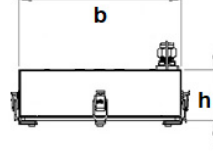

REVOS

Sıva Üstü 106 W Yüksek Tavan LED Armatür

3223557 ROS 106U 40KC00 LB 13K5 SC

Uzunluk Ölçüleri (mm)

	a	b	h
Standart	1140	220	60,5

Ağırlık (kg)

Standart	6.5
----------	-----

Askı Takım Özellikleri