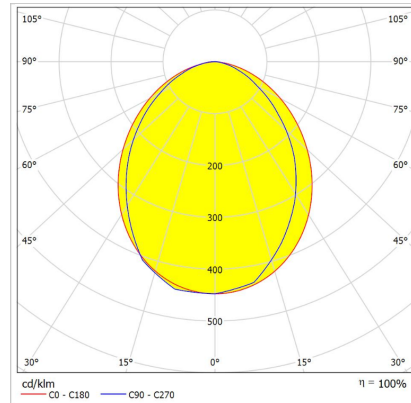

REVOS

Sıva Üstü 106 W Yüksek Tavan LED Armatür

Sipariş Kodu : 3223557
Ürün Kodu : ROS 106U 40KC00 LB 13K5 SC

Ürün Bilgisi

Standart Ürün Özellikleri

Gövde	: RAL 9005 boyalı 0,60mm DKP sac gövde
Difüzör	: Temperli Kumlu Cam
IP Koruma Sınıfı	: IP60
Kullanım Şekli	: Sıva üstü
Işık Kaynağı	: Mid Power LED

Optik ve Elektriksel Özellikler

Tüketim Gücü	: 105.8 W
Armatür Lümeni	: 13552.3 lm
Armatür Verimliliği	: 128 lm/w
Giriş Gerilimi	: 220-240 V
Giriş Frenkans	: 50-60 Hz
Güç Faktörü	: > 0,9
Max. Gerilim Dayanımı (Surge)	: 1 kV
Sürüş Akımı	: 700 mA
Renk Sıcaklığı (CCT)	: 4000K
Renksel Geriverim İndeksi (CRI)	: >80

Diğer Özellikler

Çalışma Sıcaklık Aralığı	: -25 °C/+35 °C
Darbe Dayanım Sınıfı (IK)	: IK08
Led Ömrü - L70	: > 72.000 saat @Ta= 35 °C

Fotometrik Eğri

Opsiyonel Özellikler

Renk Sıcaklığı	: 6500K
DALI Uyumluluğu	: Yok