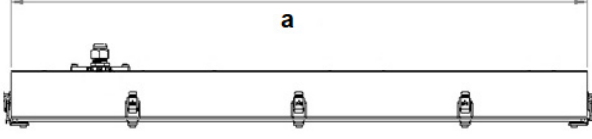

REVOS

Sıva Üstü 106 W Yüksek Tavan LED Armatür

3223557 ROS 106U 40KC00 LB 13K5 SC

Uzunluk Ölçüleri (mm)

	a	b	h
Standart	1140	220	60,5

Ağırlık (kg)

Standart	6.5
----------	-----

Askı Takım Özellikleri