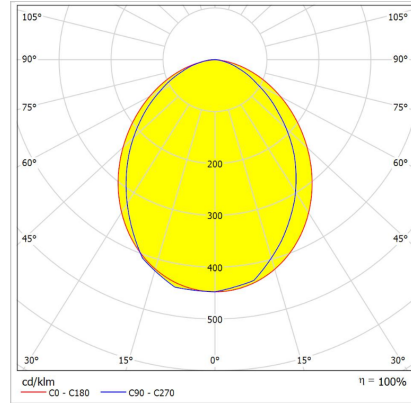

REVOS

Sıva Üstü 73 W Yüksek Tavan LED Armatür

Sipariş Kodu : 3223555
Ürün Kodu : ROS 073U 40KC00 LB 9K18 SC

Ürün Bilgisi

Standart Ürün Özellikleri

Gövde	: RAL 9005 boyalı 0,60mm DKP sac gövde
Difüzör	: Temperli Kumlu Cam
IP Koruma Sınıfı	: IP60
Kullanım Şekli	: Sıva üstü
Işık Kaynağı	: Mid Power LED

Optik ve Elektriksel Özellikler

Tüketim Gücü	: 72.6 W
Armatür Lümeni	: 9184.2 lm
Armatür Verimliliği	: 126.4 lm/w
Giriş Gerilimi	: 220-240 V
Giriş Frenkans	: 50-60 Hz
Güç Faktörü	: > 0,9
Max. Gerilim Dayanımı (Surge)	: 1 kV
Sürüş Akımı	: 475 mA
Renk Sıcaklığı (CCT)	: 4000K
Renksel Geriverim İndeksi (CRI)	: >80

Diğer Özellikler

Çalışma Sıcaklık Aralığı	: -25 °C/+35 °C
Darbe Dayanım Sınıfı (IK)	: IK08
Led Ömrü - L70	: > 72.000 saat @Ta= 35 °C

Fotometrik Eğri

Opsiyonel Özellikler

Renk Sıcaklığı	: 6500K
DALI Uyumluluğu	: Yok