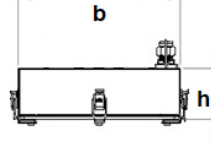

REVOS

Sıva Üstü 73 W Yüksek Tavan LED Armatür

3223555 ROS 073U 40KC00 LB 9K18 SC

Uzunluk Ölçüleri (mm)

	a	b	h
Standart	780	220	60,5

Ağırlık (kg)

Standart	5.5
----------	-----

Askı Takım Özellikleri