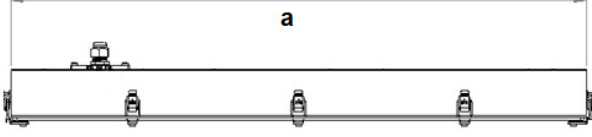

REVOS

Sıva Üstü 73 W Yüksek Tavan LED Armatür

3223555 ROS 073U 40KC00 LB 9K18 SC

Uzunluk Ölçüleri (mm)

	a	b	h
Standart	780	220	60,5

Ağırlık (kg)

Standart	5.5
----------	-----

Askı Takım Özellikleri