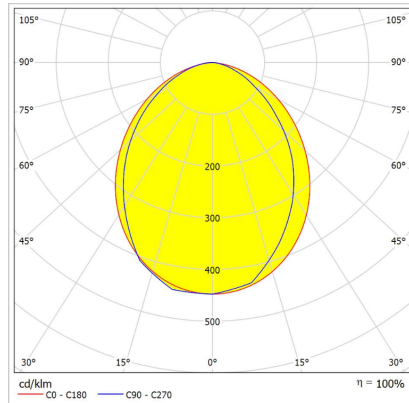

Fotometrik Eğri

Opsiyonel Özellikler

Renk Sıcaklığı	: 4000K