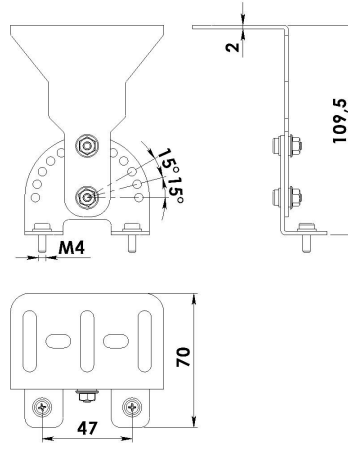

## Uzunluk Ölçüleri (mm)

	a	b	h	h
Standart	1488	154	65,5	96,8

## Ağırlık (kg)

Standart	6.15
----------	------

## Askı Takım Özellikleri

Tava Askı Takımı

Sipariş Kodu : 3240970

Ürün Kodu : REVERO TAVA ASKI TK - ALM

Dereceli Askı Takımı

Sipariş Kodu : 3248493

Ürün Kodu : REVERO DERECELI ASKI TK - ALM

Bara Askı Takımı