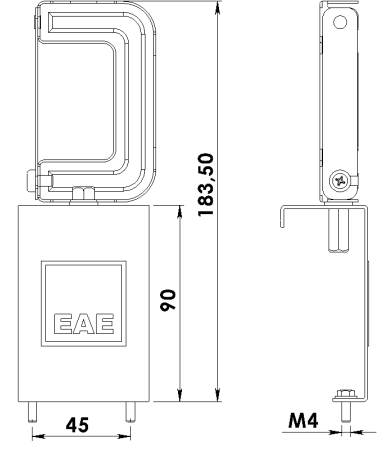

## Uzunluk Ölçüleri (mm)

	a	b	h	h
Standart	1488	154	65,5	96,8

## Askı Takım Özellikleri

Tava Askı Takımı

Sipariş Kodu : 3240970

Ürün Kodu : REVERO TAVA ASKI TK - ALM

Dereceli Askı Takımı

Sipariş Kodu : 3248493

Ürün Kodu : REVERO DERECELI ASKI TK - ALM

Bara Askı Takımı