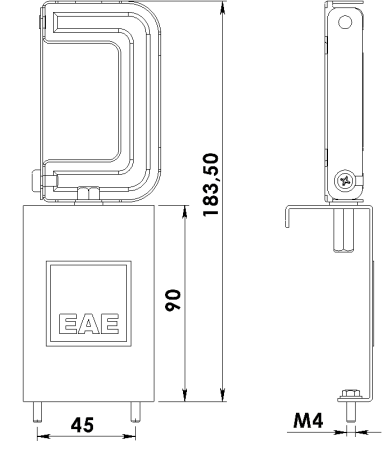

Fotometrik Eğri

Opsiyonel Özellikler

Renk Sıcaklığı : 4000K

REVOS NG

Sıva Üstü 70 W Yüksek Tavan LED Armatür

3299472 ROS 070U 65KC02 LB LLLL NG

Uzunluk Ölçüleri (mm)

	a	b	h	h
Standart	772	154	65,5	96,8

Ağırlık (kg)

Standart	3.10
----------	------

Askı Takım Özellikleri

Tava Askı Takımı

Sipariş Kodu : 3240970

Ürün Kodu : REVERO TAVA ASKI TK - ALM

Dereceli Askı Takımı

Sipariş Kodu : 3248493

Ürün Kodu : REVERO DERECELI ASKI TK - ALM

Bara Askı Takımı

Sipariş Kodu : 3246794

Ürün Kodu : REVERO BARA ASKI TK - ALM

- EAE, gerekli gördüğü uygun değişiklikleri önceden bildirmeden yapma hakkına haizdir.