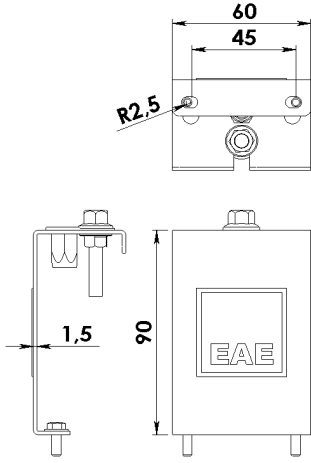

Fotometrik Eğri

Opsiyonel Özellikler

Renk Sıcaklığı : 4000K

REVOS NG

Sıva Üstü 70 W Yüksek Tavan LED Armatür

3299472 ROS 070U 65KC02 LB LLLL NG

Uzunluk Ölçüleri (mm)

	a	b	h	h
Standart	772	154	65,5	96,8

Ağırlık (kg)

Standart	3.10
----------	------

Askı Takım Özellikleri

Tava Askı Takımı

Sipariş Kodu : 3240970

Ürün Kodu : REVERO TAVA ASKI TK - ALM

Dereceli Askı Takımı

Sipariş Kodu : 3248493