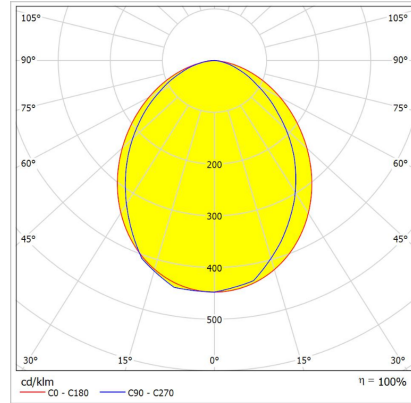

Optik ve Elektriksel Özellikler

Tüketim Gücü	: 70 W
Armatür Lümeni	: 8600 lm
Armatür Verimliliği	: 122,- lm/W
Giriş Gerilimi	: 220-240 V
Giriş Frenkans	: 50-60 Hz
Güç Faktörü	: > 0,9
Renk Sıcaklığı (CCT)	: 6500K
Renksel Geriverim İndeksi (CRI)	: >80

Fotometrik Eğri

Opsiyonel Özellikler

Renk Sıcaklığı : 4000K

REVOS NG

Sıva Üstü 70 W Yüksek Tavan LED Armatür

3299472 ROS 070U 65KC02 LB LLLL NG

Uzunluk Ölçüleri (mm)

	a	b	h	h
Standart	772	154	65,5	96,8