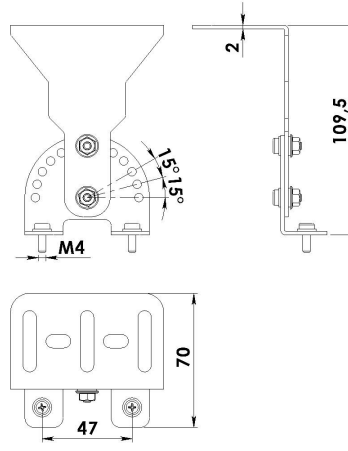

Fotometrik Eğri

Opsiyonel Özellikler

Renk Sıcaklığı : 4000K

REVOS NG

Sıva Üstü 70 W Yüksek Tavan LED Armatür

3299472 ROS 070U 65KC02 LB LLLL NG

Uzunluk Ölçüleri (mm)

	a	b	h	h
Standart	772	154	65,5	96,8

Ağırlık (kg)

Standart	3.10
----------	------

Askı Takım Özellikleri

Tava Askı Takımı

Sipariş Kodu : 3240970

Ürün Kodu : REVERO TAVA ASKI TK - ALM

Dereceli Askı Takımı

Sipariş Kodu : 3248493

Ürün Kodu : REVERO DERECELI ASKI TK - ALM

Bara Askı Takımı

Sipariş Kodu : 3246794

Ürün Kodu : REVERO BARA ASKI TK - ALM

- EAE, gerekli gördüğü uygun değişiklikleri önceden bildirmeden yapma hakkına haizdir.