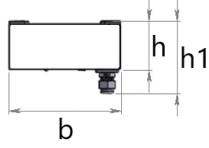

Fotometrik Eğri

Opsiyonel Özellikler

Renk Sıcaklığı : 4000K

REVOS NG

Sıva Üstü 70 W Yüksek Tavan LED Armatür

3299472 ROS 070U 65KC02 LB LLLL NG

Uzunluk Ölçüleri (mm)

	a	b	h	h
Standart	772	154	65,5	96,8