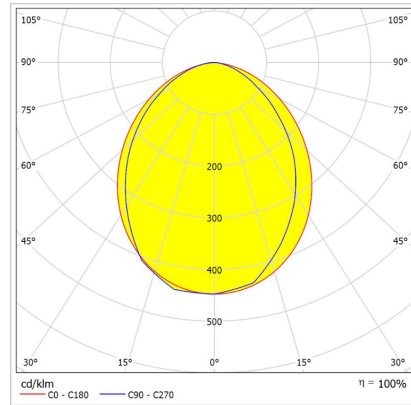

Fotometrik Eğri

Opsiyonel Özellikler

Renk Sıcaklığı : 6500K