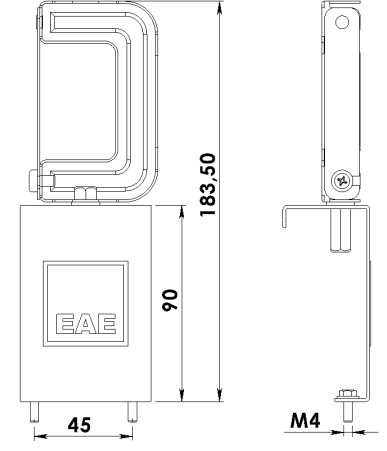

## Uzunluk Ölçüleri (mm)

	a	b	h	h
Standart	772	154	65,5	96,8

## Askı Takım Özellikleri

Tava Askı Takımı

Sipariş Kodu : 3240970

Ürün Kodu : REVERO TAVA ASKI TK - ALM

Dereceli Askı Takımı

Sipariş Kodu : 3248493

Ürün Kodu : REVERO DERECELI ASKI TK - ALM

Bara Askı Takımı