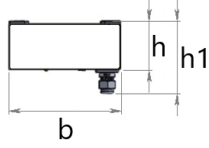

### Fotometrik Eğri

## Uzunluk Ölçüleri (mm)

	a	b	h	h
Standart	772	154	65,5	96,8