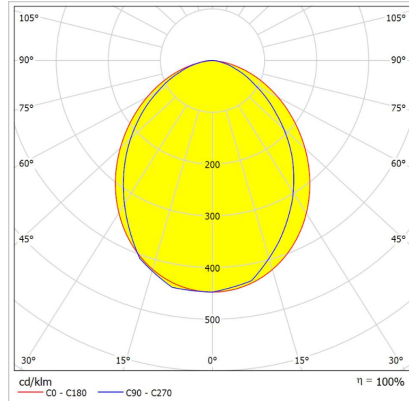

Fotometrik Eğri

Opsiyonel Özellikler

Renk Sıcaklığı	: 6500K