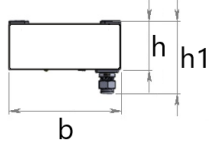

### Fotometrik Eğri

## Uzunluk Ölçüleri (mm)

	a	b	h	h
Standart	1488	154	65,5	96,8