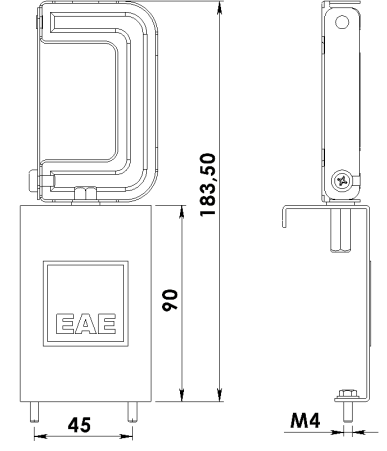

## Uzunluk Ölçüleri (mm)

	a	b	h	h
Standart	1488	154	65,5	96,8

## Askı Takım Özellikleri

Tava Askı Takımı

Sipariş Kodu : 3240970

Ürün Kodu : REVERO TAVA ASKI TK - ALM

Dereceli Askı Takımı

Sipariş Kodu : 3248493

Ürün Kodu : REVERO DERECELI ASKI TK - ALM

Bara Askı Takımı