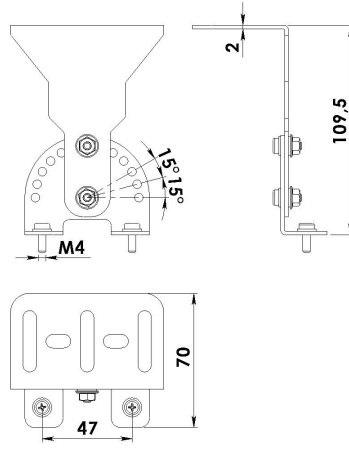

## Uzunluk Ölçüleri (mm)

	a	b	h	h
Standart	1488	154	65,5	96,8

## Ağırlık (kg)

Standart	6.15
----------	------

## Askı Takım Özellikleri

Tava Askı Takımı

Sipariş Kodu : 3240970

Ürün Kodu : REVERO TAVA ASKI TK - ALM

Dereceli Askı Takımı

Sipariş Kodu : 3248493

Ürün Kodu : REVERO DERECELI ASKI TK - ALM

Bara Askı Takımı