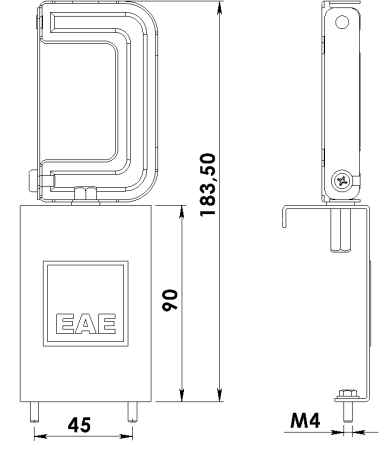

## Askı Takım Özellikleri

Tava Askı Takımı

Sipariş Kodu : 3240970

Ürün Kodu : REVERO TAVA ASKI TK - ALM

Dereceli Askı Takımı

Sipariş Kodu : 3248493

Ürün Kodu : REVERO DERECELI ASKI TK - ALM

Bara Askı Takımı