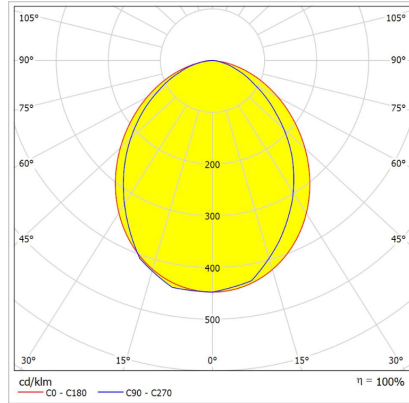

Fotometrik Eğri

Opsiyonel Özellikler

Renk Sıcaklığı	: 6500K