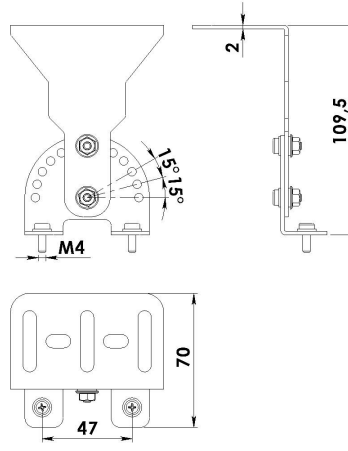

## Uzunluk Ölçüleri (mm)

|          | a    | b   | h    | h    |
|----------|------|-----|------|------|
| Standart | 1488 | 154 | 65,5 | 96,8 |

## Ağırlık (kg)

|          |      |
|----------|------|
| Standart | 6.15 |
|----------|------|

## Askı Takım Özellikleri

Tava Askı Takımı

Sipariş Kodu : 3240970

Ürün Kodu : REVERO TAVA ASKI TK - ALM

Dereceli Askı Takımı

Sipariş Kodu : 3248493

Ürün Kodu : REVERO DERECELI ASKI TK - ALM

Bara Askı Takımı