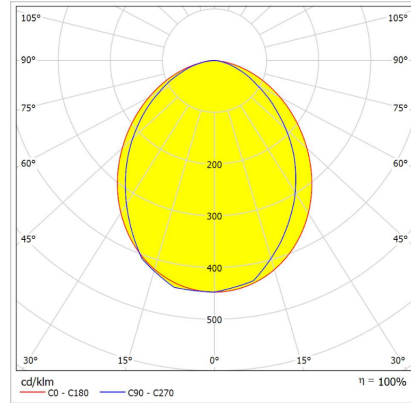

Fotometrik Eğri

Opsiyonel Özellikler

Renk Sıcaklığı	: 4000K