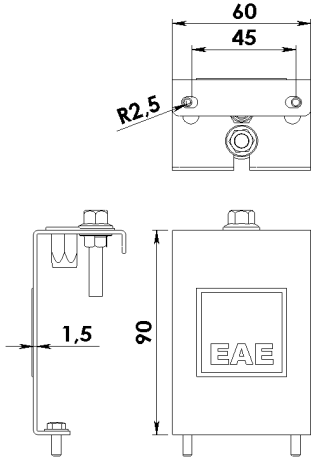

Fotometrik Eğri

Opsiyonel Özellikler

Renk Sıcaklığı	: 6500K
----------------	---------

REVOS NG

Sıva Üstü 70 W Yüksek Tavan LED Armatür

3298338 ROS 070U 40KC00 LB LLLL NG

Uzunluk Ölçüleri (mm)

	a	b	h	h
Standart	772	154	65,5	96,8

Ağırlık (kg)

Standart	3.10
----------	------

Askı Takım Özellikleri

Tava Askı Takımı

Sipariş Kodu : 3240970

Ürün Kodu : REVERO TAVA ASKI TK - ALM

Dereceli Askı Takımı

Sipariş Kodu : 3248493