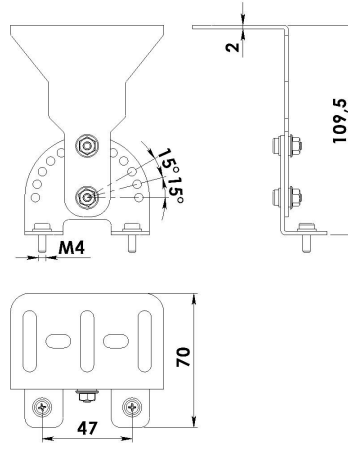

Fotometrik Eğri

Opsiyonel Özellikler

Renk Sıcaklığı	: 6500K
----------------	---------

REVOS NG

Sıva Üstü 70 W Yüksek Tavan LED Armatür

3298338 ROS 070U 40KC00 LB LLLL NG

Uzunluk Ölçüleri (mm)

	a	b	h	h
Standart	772	154	65,5	96,8

Ağırlık (kg)

Standart	3.10
----------	------

Askı Takım Özellikleri

Tava Askı Takımı

Sipariş Kodu : 3240970

Ürün Kodu : REVERO TAVA ASKI TK - ALM

Dereceli Askı Takımı

Sipariş Kodu : 3248493

Ürün Kodu : REVERO DERECELI ASKI TK - ALM

Bara Askı Takımı

Sipariş Kodu : 3246794

Ürün Kodu : REVERO BARA ASKI TK - ALM

- EAE, gerekli gördüğü uygun değişiklikleri önceden bildirmeden yapma hakkına haizdir.