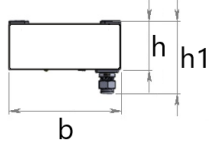

Fotometrik Eğri

Opsiyonel Özellikler

Renk Sıcaklığı	: 6500K
----------------	---------

REVOS NG

Sıva Üstü 70 W Yüksek Tavan LED Armatür

3298338 ROS 070U 40KC00 LB LLLL NG

Uzunluk Ölçüleri (mm)

	a	b	h	h
Standart	772	154	65,5	96,8