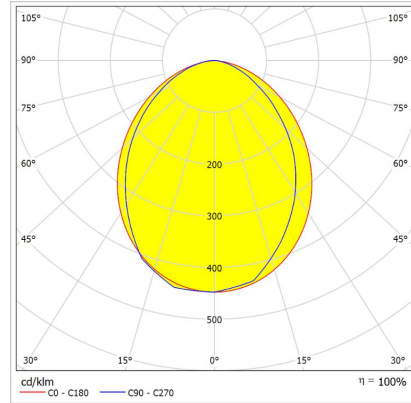

Fotometrik Eğri

Opsiyonel Özellikler

Renk Sıcaklığı	: 6500K
----------------	---------

REVOS NG

Sıva Üstü 70 W Yüksek Tavan LED Armatür

3298338 ROS 070U 40KC00 LB LLLL NG

Uzunluk Ölçüleri (mm)

	a	b	h	h
Standart	772	154	65,5	96,8