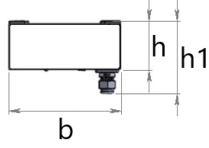

## Fotometrik Eğri

## Uzunluk Ölçüleri (mm)

	a	b	h	h
Standart	772	154	65,5	96,8