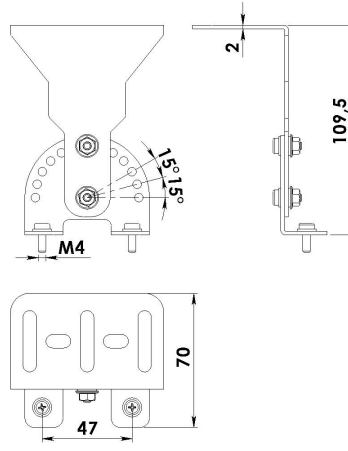

Dereceli Askı Takımı

Sipariş Kodu : 3248493

Ürün Kodu : REVERO DERECELI ASKI TK - ALM