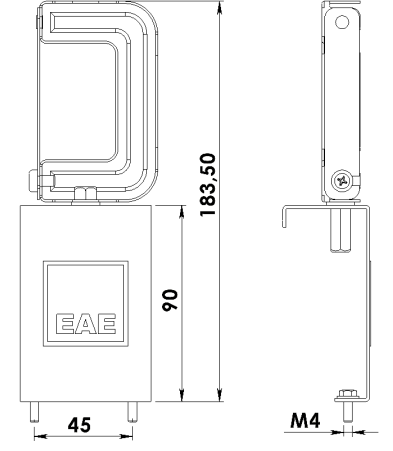

## Uzunluk Ölçüleri (mm)

	a	b	h	h
Standart	772	154	65,5	96,8

## Askı Takım Özellikleri

Tava Askı Takımı

Sipariş Kodu : 3240970

Ürün Kodu : REVERO TAVA ASKI TK - ALM

Dereceli Askı Takımı

Sipariş Kodu : 3248493

Ürün Kodu : REVERO DERECELI ASKI TK - ALM

Bara Askı Takımı