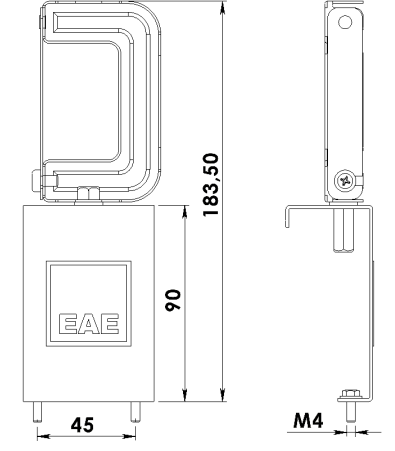

Fotometrik Eğri

Opsiyonel Özellikler

Renk Sıcaklığı	: 6500K
----------------	---------

REVOS NG

Sıva Üstü 70 W Yüksek Tavan LED Armatür

3298338 ROS 070U 40KC00 LB LLLL NG

Uzunluk Ölçüleri (mm)

	a	b	h	h
Standart	772	154	65,5	96,8

Ağırlık (kg)

Standart	3.10
----------	------

Askı Takım Özellikleri

Tava Askı Takımı

Sipariş Kodu : 3240970

Ürün Kodu : REVERO TAVA ASKI TK - ALM

Dereceli Askı Takımı

Sipariş Kodu : 3248493

Ürün Kodu : REVERO DERECELI ASKI TK - ALM

Bara Askı Takımı

Sipariş Kodu : 3246794

Ürün Kodu : REVERO BARA ASKI TK - ALM

- EAE, gerekli gördüğü uygun değişiklikleri önceden bildirmeden yapma hakkına haizdir.