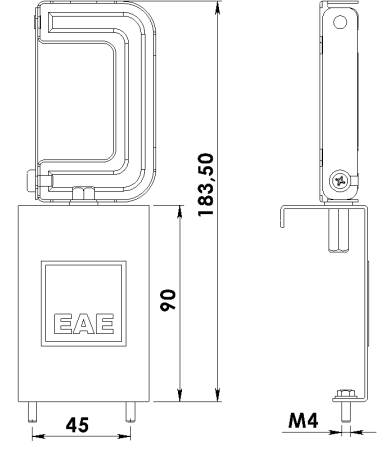

Fotometrik Eğri

Opsiyonel Özellikler

Renk Sıcaklığı : 6500K

REVOS NG

Sıva Üstü 106 W Yüksek Tavan LED Armatür

3281549 ROS 108U 40KC02 LB LLLL NG TG

Uzunluk Ölçüleri (mm)

	a	b	h	h
Standart	1134	154	65,5	96,8

Ağırlık (kg)

Standart	4.20
----------	------

Askı Takım Özellikleri

Tava Askı Takımı

Sipariş Kodu : 3240970

Ürün Kodu : REVERO TAVA ASKI TK - ALM

Dereceli Askı Takımı

Sipariş Kodu : 3248493

Ürün Kodu : REVERO DERECELI ASKI TK - ALM

Bara Askı Takımı

Sipariş Kodu : 3246794

Ürün Kodu : REVERO BARA ASKI TK - ALM

- EAE, gerekli gördüğü uygun değişiklikleri önceden bildirmeden yapma hakkına haizdir.