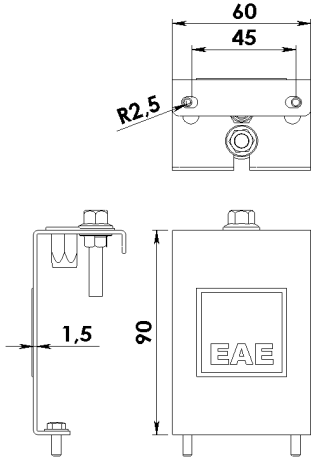

Fotometrik Eğri

Opsiyonel Özellikler

Renk Sıcaklığı : 6500K

REVOS NG

Sıva Üstü 106 W Yüksek Tavan LED Armatür

3281549 ROS 108U 40KC02 LB LLLL NG TG

Uzunluk Ölçüleri (mm)

	a	b	h	h
Standart	1134	154	65,5	96,8

Ağırlık (kg)

Standart	4.20
----------	------

Askı Takım Özellikleri

Tava Askı Takımı

Sipariş Kodu : 3240970

Ürün Kodu : REVERO TAVA ASKI TK - ALM

Dereceli Askı Takımı

Sipariş Kodu : 3248493