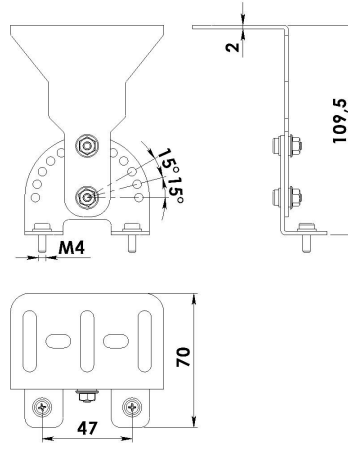

Fotometrik Eğri

Opsiyonel Özellikler

Renk Sıcaklığı : 6500K

REVOS NG

Sıva Üstü 106 W Yüksek Tavan LED Armatür

3281549 ROS 108U 40KC02 LB LLLL NG TG

Uzunluk Ölçüleri (mm)

	a	b	h	h
Standart	1134	154	65,5	96,8

Ağırlık (kg)

Standart	4.20
----------	------

Askı Takım Özellikleri

Tava Askı Takımı

Sipariş Kodu : 3240970

Ürün Kodu : REVERO TAVA ASKI TK - ALM

Dereceli Askı Takımı

Sipariş Kodu : 3248493

Ürün Kodu : REVERO DERECELI ASKI TK - ALM

Bara Askı Takımı

Sipariş Kodu : 3246794

Ürün Kodu : REVERO BARA ASKI TK - ALM

- EAE, gerekli gördüğü uygun değişiklikleri önceden bildirmeden yapma hakkına haizdir.