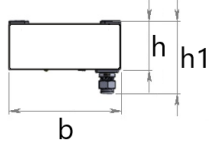

Fotometrik Eğri

Opsiyonel Özellikler

Renk Sıcaklığı : 6500K

REVOS NG

Sıva Üstü 106 W Yüksek Tavan LED Armatür

3281549 ROS 108U 40KC02 LB LLLL NG TG

Uzunluk Ölçüleri (mm)

	a	b	h	h
Standart	1134	154	65,5	96,8