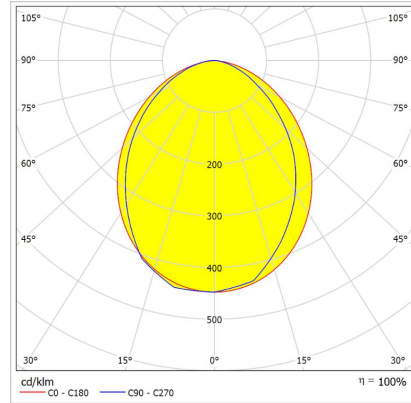

Optik ve Elektriksel Özellikler

Tüketim Gücü	: 106.3 W
Armatür Lümeni	: 12993.6 lm
Armatür Verimliliği	: 122.2 lm/W
Giriş Gerilimi	: 220-240 V
Giriş Frenkans	: 50-60 Hz
Güç Faktörü	: > 0,9
Renk Sıcaklığı (CCT)	: 4000K
Renksel Geriverim İndeksi (CRI)	: >80

Fotometrik Eğri

Opsiyonel Özellikler

Renk Sıcaklığı : 6500K

REVOS NG

Sıva Üstü 106 W Yüksek Tavan LED Armatür

3281549 ROS 108U 40KC02 LB LLLL NG TG

Uzunluk Ölçüleri (mm)

	a	b	h	h
Standart	1134	154	65,5	96,8