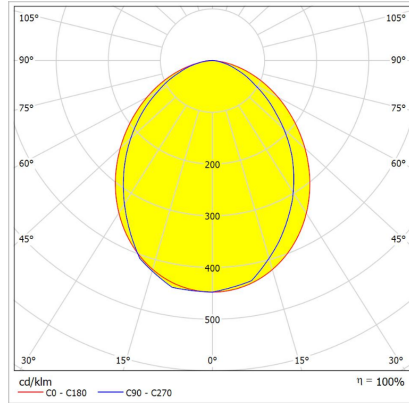

Optik ve Elektriksel Özellikler

Tüketim Gücü	: 106.3 W
Armatür Lümeni	: 12993.6 lm
Armatür Verimliliği	: 122.2 lm/W
Giriş Gerilimi	: 220-240 V
Giriş Frenkans	: 50-60 Hz
Güç Faktörü	: > 0,9
Renk Sıcaklığı (CCT)	: 6500K
Renksel Geriverim İndeksi (CRI)	: >80

Fotometrik Eğri

Opsiyonel Özellikler

Renk Sıcaklığı : 4000K

REVOS NG

Sıva Üstü 106 W Yüksek Tavan LED Armatür

3281314 ROS 108U 65KC02 LB LLLL NG TG

Uzunluk Ölçüleri (mm)

	a	b	h	h
Standart	1134	154	65,5	96,8