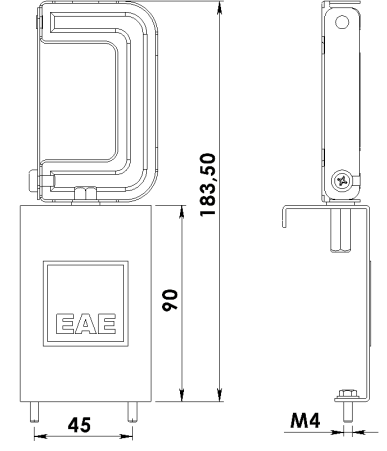

Fotometrik Eğri

Opsiyonel Özellikler

Renk Sıcaklığı : 4000K

REVOS NG

Sıva Üstü 106 W Yüksek Tavan LED Armatür

3281314 ROS 108U 65KC02 LB LLLL NG TG

Uzunluk Ölçüleri (mm)

	a	b	h	h
Standart	1134	154	65,5	96,8

Ağırlık (kg)

Standart	4.20
----------	------

Askı Takım Özellikleri

Tava Askı Takımı

Sipariş Kodu : 3240970

Ürün Kodu : REVERO TAVA ASKI TK - ALM

Dereceli Askı Takımı

Sipariş Kodu : 3248493

Ürün Kodu : REVERO DERECELI ASKI TK - ALM

Bara Askı Takımı

Sipariş Kodu : 3246794

Ürün Kodu : REVERO BARA ASKI TK - ALM

- EAE, gerekli gördüğü uygun değişiklikleri önceden bildirmeden yapma hakkına haizdir.