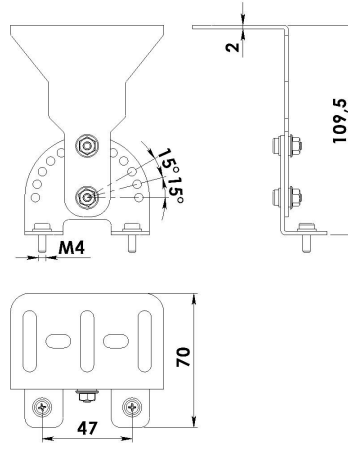

Fotometrik Eğri

Opsiyonel Özellikler

Renk Sıcaklığı : 4000K

REVOS NG

Sıva Üstü 106 W Yüksek Tavan LED Armatür

3281314 ROS 108U 65KC02 LB LLLL NG TG

Uzunluk Ölçüleri (mm)

	a	b	h	h
Standart	1134	154	65,5	96,8

Ağırlık (kg)

Standart	4.20
----------	------

Askı Takım Özellikleri

Tava Askı Takımı

Sipariş Kodu : 3240970

Ürün Kodu : REVERO TAVA ASKI TK - ALM

Dereceli Askı Takımı

Sipariş Kodu : 3248493

Ürün Kodu : REVERO DERECELI ASKI TK - ALM

Bara Askı Takımı

Sipariş Kodu : 3246794

Ürün Kodu : REVERO BARA ASKI TK - ALM

- EAE, gerekli gördüğü uygun değişiklikleri önceden bildirmeden yapma hakkına haizdir.