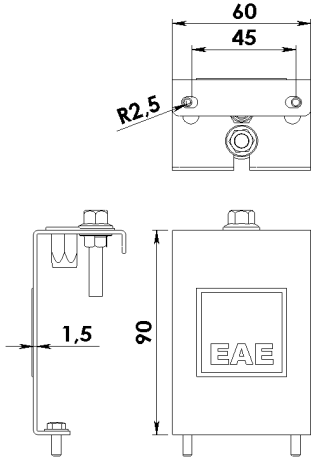

Fotometrik Eğri

Opsiyonel Özellikler

Renk Sıcaklığı : 4000K

REVOS NG

Sıva Üstü 106 W Yüksek Tavan LED Armatür

3281314 ROS 108U 65KC02 LB LLLL NG TG

Uzunluk Ölçüleri (mm)

	a	b	h	h
Standart	1134	154	65,5	96,8

Ağırlık (kg)

Standart	4.20
----------	------

Askı Takım Özellikleri

Tava Askı Takımı

Sipariş Kodu : 3240970

Ürün Kodu : REVERO TAVA ASKI TK - ALM

Dereceli Askı Takımı

Sipariş Kodu : 3248493