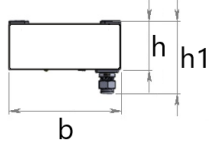

Fotometrik Eğri

Opsiyonel Özellikler

Renk Sıcaklığı : 4000K

REVOS NG

Sıva Üstü 106 W Yüksek Tavan LED Armatür

3281314 ROS 108U 65KC02 LB LLLL NG TG

Uzunluk Ölçüleri (mm)

	a	b	h	h
Standart	1134	154	65,5	96,8