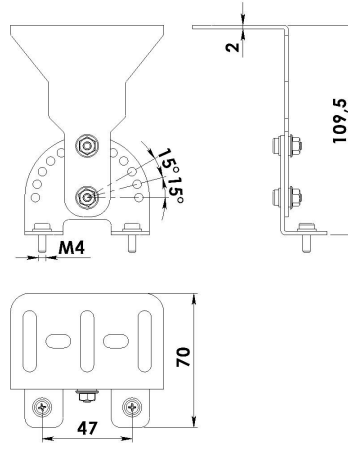

Renk Sıcaklığı	: 4000K
----------------	---------

REVOS NG

Sıva Üstü 106 W Yüksek Tavan LED Armatür

3267291 ROS 108U 65KC00 LB LLLL NG

Uzunluk Ölçüleri (mm)

	a	b	h	h
Standart	1134	154	65,5	96,8

Ağırlık (kg)

Standart	4.20
----------	------

Askı Takım Özellikleri

Tava Askı Takımı

Sipariş Kodu : 3240970

Ürün Kodu : REVERO TAVA ASKI TK - ALM

Dereceli Askı Takımı

Sipariş Kodu : 3248493

Ürün Kodu : REVERO DERECELI ASKI TK - ALM