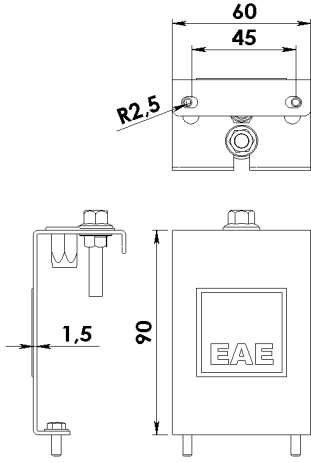

Renk Sıcaklığı	: 4000K
----------------	---------

REVOS NG

Sıva Üstü 106 W Yüksek Tavan LED Armatür

3267291 ROS 108U 65KC00 LB LLLL NG

Uzunluk Ölçüleri (mm)

	a	b	h	h
Standart	1134	154	65,5	96,8

Ağırlık (kg)

Standart	4.20
----------	------

Askı Takım Özellikleri

Tava Askı Takımı

Sipariş Kodu : 3240970

Ürün Kodu : REVERO TAVA ASKI TK - ALM

Dereceli Askı Takımı

Sipariş Kodu : 3248493

Ürün Kodu : REVERO DERECELI ASKI TK - ALM