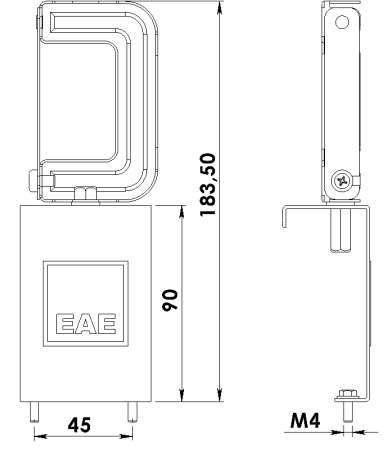

Renk Sıcaklığı	: 4000K
----------------	---------

REVOS NG

Sıva Üstü 106 W Yüksek Tavan LED Armatür

3267291 ROS 108U 65KC00 LB LLLL NG

Uzunluk Ölçüleri (mm)

	a	b	h	h
Standart	1134	154	65,5	96,8

Ağırlık (kg)

Standart	4.20
----------	------

Askı Takım Özellikleri

Tava Askı Takımı

Sipariş Kodu : 3240970

Ürün Kodu : REVERO TAVA ASKI TK - ALM

Dereceli Askı Takımı

Sipariş Kodu : 3248493

Ürün Kodu : REVERO DERECELI ASKI TK - ALM