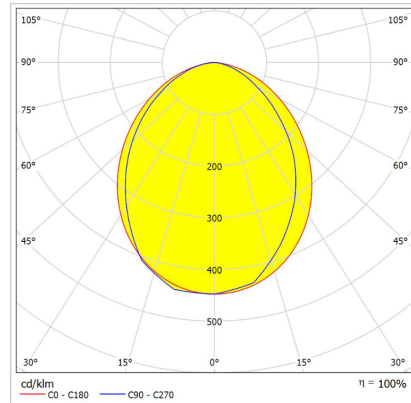

Optik ve Elektriksel Özellikler

Tüketim Gücü	: 106.3 W
Armatür Lümeni	: 12993.6 lm
Armatür Verimliliği	: 122.2 lm/W
Giriş Gerilimi	: 220-240 V
Giriş Frenkans	: 50-60 Hz
Güç Faktörü	: > 0,9
Renk Sıcaklığı (CCT)	: 6500K
Renksel Geriverim İndeksi (CRI)	: >80

* Teknik değerlerde ± 10% tolerans vardır

Diğer Özellikler

Çalışma Sıcaklık Aralığı	: -20 °C/+35 °C
Darbe Dayanım Sınıfı (IK)	: IK08
Led Ömrü - L70	: > 72.000 saat @Ta= 35 °C

Fotometrik Eğri

Opsiyonel Özellikler