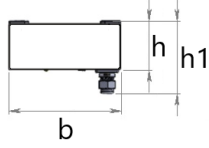

Renk Sıcaklığı	: 4000K
----------------	---------

REVOS NG

Sıva Üstü 106 W Yüksek Tavan LED Armatür

3267291 ROS 108U 65KC00 LB LLLL NG

Uzunluk Ölçüleri (mm)

	a	b	h	h
Standart	1134	154	65,5	96,8

Ağırlık (kg)