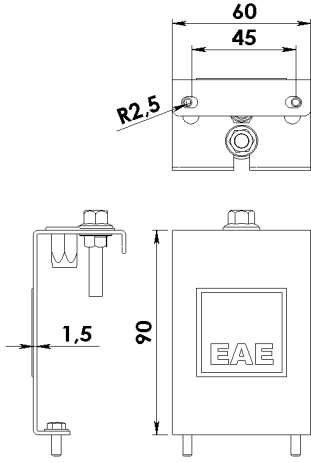

Renk Sıcaklığı	: 6500K
----------------	---------

REVOS NG

Sıva Üstü 106 W Yüksek Tavan LED Armatür

3267287 ROS 108U 40KC00 LB LLLL NG

Uzunluk Ölçüleri (mm)

	a	b	h	h
Standart	1134	154	65,5	96,8

Ağırlık (kg)

Standart	4.20
----------	------

Askı Takım Özellikleri

Tava Askı Takımı

Sipariş Kodu : 3240970

Ürün Kodu : REVERO TAVA ASKI TK - ALM

Dereceli Askı Takımı

Sipariş Kodu : 3248493

Ürün Kodu : REVERO DERECELI ASKI TK - ALM