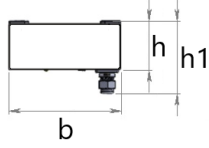

Renk Sıcaklığı	: 6500K
----------------	---------

REVOS NG

Sıva Üstü 106 W Yüksek Tavan LED Armatür

3267287 ROS 108U 40KC00 LB LLLL NG

Uzunluk Ölçüleri (mm)

	a	b	h	h
Standart	1134	154	65,5	96,8

Ağırlık (kg)