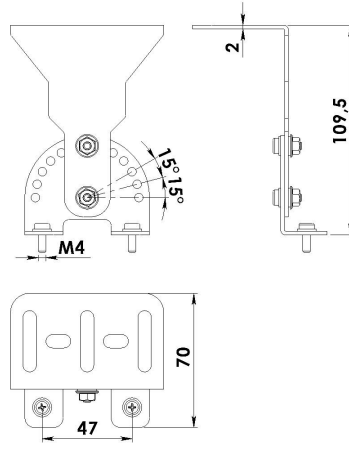

Renk Sıcaklığı	: 6500K
----------------	---------

REVOS NG

Sıva Üstü 106 W Yüksek Tavan LED Armatür

3267287 ROS 108U 40KC00 LB LLLL NG

Uzunluk Ölçüleri (mm)

	a	b	h	h
Standart	1134	154	65,5	96,8

Ağırlık (kg)

Standart	4.20
----------	------

Askı Takım Özellikleri

Tava Askı Takımı

Sipariş Kodu : 3240970

Ürün Kodu : REVERO TAVA ASKI TK - ALM

Dereceli Askı Takımı

Sipariş Kodu : 3248493

Ürün Kodu : REVERO DERECELI ASKI TK - ALM