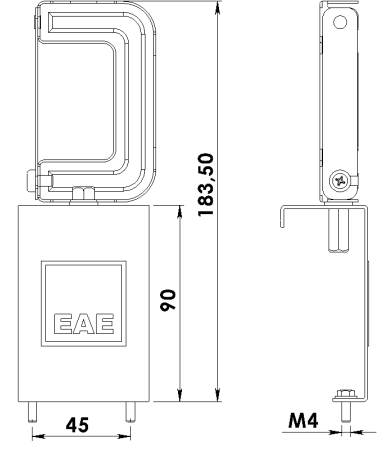

Renk Sıcaklığı	: 6500K
----------------	---------

REVOS NG

Sıva Üstü 106 W Yüksek Tavan LED Armatür

3267287 ROS 108U 40KC00 LB LLLL NG

Uzunluk Ölçüleri (mm)

	a	b	h	h
Standart	1134	154	65,5	96,8

Ağırlık (kg)

Standart	4.20
----------	------

Askı Takım Özellikleri

Tava Askı Takımı

Sipariş Kodu : 3240970

Ürün Kodu : REVERO TAVA ASKI TK - ALM

Dereceli Askı Takımı

Sipariş Kodu : 3248493

Ürün Kodu : REVERO DERECELI ASKI TK - ALM