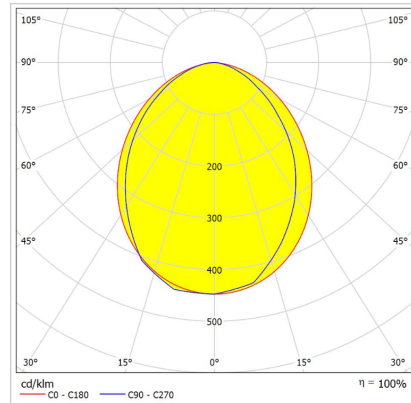

Optik ve Elektriksel Özellikler

Tüketim Gücü	: 106.3 W
Armatür Lümeni	: 12993.6 lm
Armatür Verimliliği	: 122.2 lm/W
Giriş Gerilimi	: 220-240 V
Giriş Frenkans	: 50-60 Hz
Güç Faktörü	: > 0,9
Renk Sıcaklığı (CCT)	: 4000K
Renksel Geriverim İndeksi (CRI)	: >80

* Teknik değerlerde $\pm 10\%$ tolerans vardır

Diğer Özellikler

Çalışma Sıcaklık Aralığı	: -20 °C/+35 °C
Darbe Dayanım Sınıfı (IK)	: IK08
Led Ömrü - L70	: > 72.000 saat @Ta= 35 °C

Fotometrik Eğri

Opsiyonel Özellikler