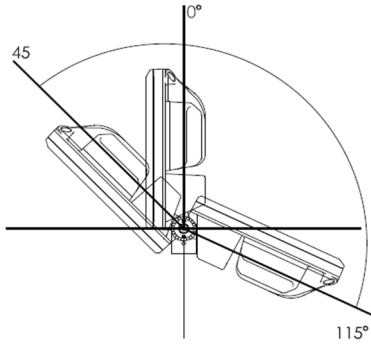

PROLİT KOMPAKT V.3

97 W Cephe ve Alan LED Aydınlatma Armatürü

3238878 PKT 096Z 40CM00 98 10K6 V.3

Uzunluk Ölçüleri (mm)

	a	b	h
Standart	276	77	330

Ağırlık (kg)

Standart	3,6
----------	-----

Askı Takımı ve Özellikleri