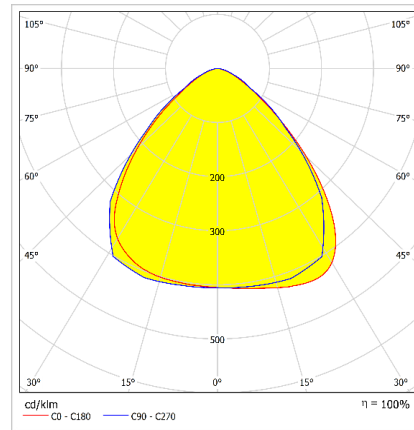

Fotometrik Eğri