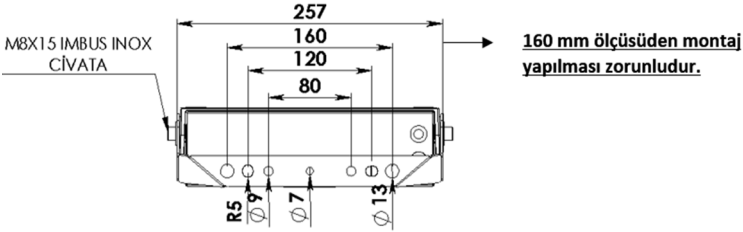

PROLİT KOMPAKT V.3

97 W Cephe ve Alan LED Aydınlatma Armatürü

3238878 PKT 096Z 40CM00 98 10K6 V.3

Uzunluk Ölçüleri (mm)

	a	b	h
Standart	276	77	330

Ağırlık (kg)

Standart	3,6
----------	-----

Askı Takımı ve Özellikleri