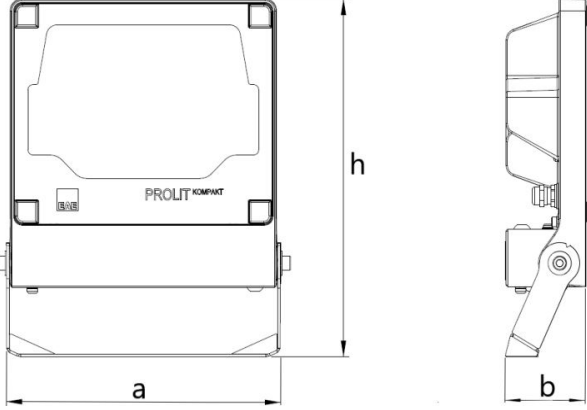

PROLİT KOMPAKT V.3

97 W Cephe ve Alan LED Aydınlatma Armatürü

3238878 PKT 096Z 40CM00 98 10K6 V.3

Uzunluk Ölçüleri (mm)

	a	b	h
Standart	276	77	330

Ağırlık (kg)

Standart	3,6
----------	-----

Askı Takımı ve Özellikleri