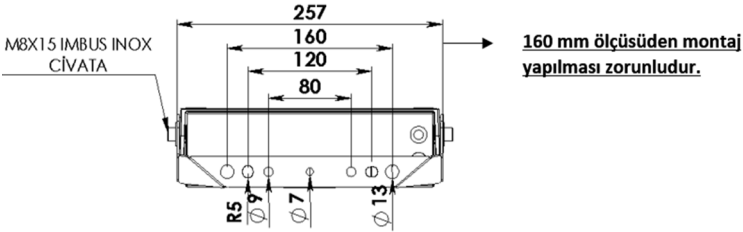

PROLİT KOMPAKT V.3

75 W Cephe ve Alan LED Aydınlatma Armatürü

3238877 PKT 075Z 65CM00 98 7K60 V.3

Uzunluk Ölçüleri (mm)

	a	b	h
Standart	276	77	330

Ağırlık (kg)

Standart	3,6
----------	-----

Askı Takımı ve Özellikleri