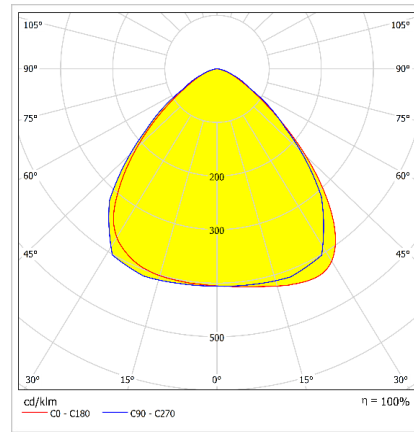

Fotometrik Eğri