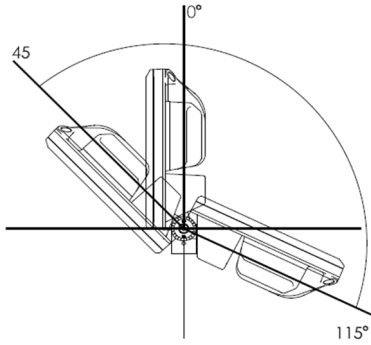

PROLİT KOMPAKT V.3

75 W Cephe ve Alan LED Aydınlatma Armatürü

3238877 PKT 075Z 65CM00 98 7K60 V.3

Uzunluk Ölçüleri (mm)

	a	b	h
Standart	276	77	330

Ağırlık (kg)

Standart	3,6
----------	-----

Askı Takımı ve Özellikleri