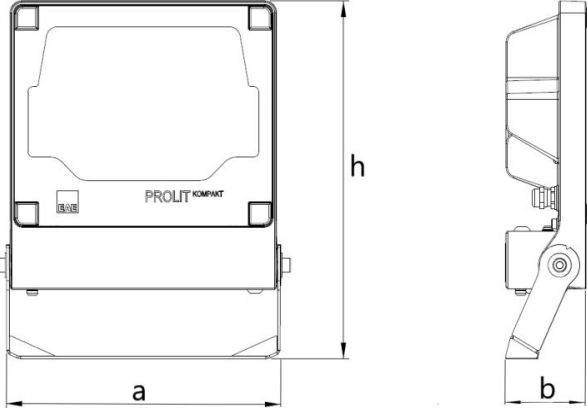

PROLİT KOMPAKT V.3

75 W Cephe ve Alan LED Aydınlatma Armatürü

3238877 PKT 075Z 65CM00 98 7K60 V.3

Uzunluk Ölçüleri (mm)

	a	b	h
Standart	276	77	330

Ağırlık (kg)

Standart	3,6
----------	-----

Askı Takımı ve Özellikleri