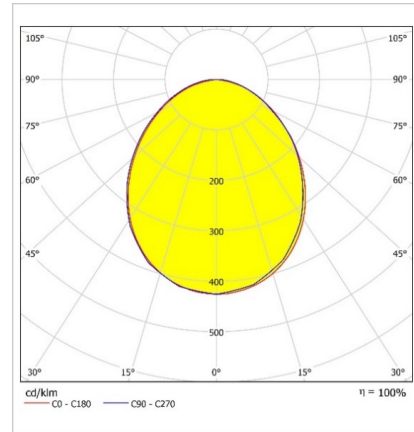

Fotometrik Eğri

Opsiyonel Özellikler

Renk Sıcaklığı	: 4000K