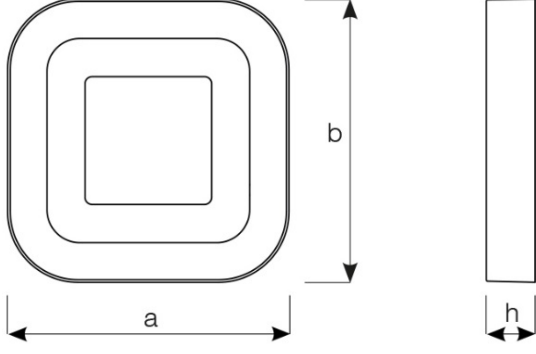

LUXO V.4

Sıva Üstü 7 W LED Armatür

3246780 LUX 007U 650D09 1K0 (ELK)

Uzunluk Ölçüleri (mm)

	a	b	h
Standart	190	190	43,5

Ağırlık (kg)

Standart	0.4
----------	-----

- EAE, gerekli gördüğü uygun değişiklikleri önceden bildirmeden yapma hakkına haizdir.