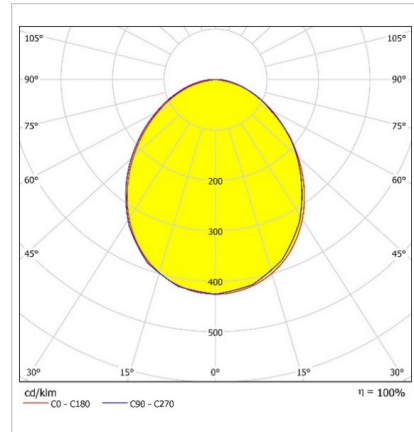

Fotometrik Eğri

Opsiyonel Özellikler

Renk Sıcaklığı	: 4000K
Sensör	: Var (Tarama alanı 4x4 mt.)