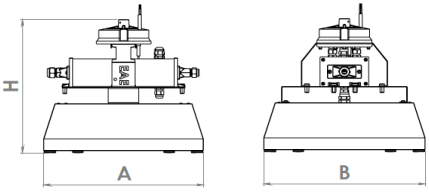

KAREVOS

Sıva Üstü 133 W Yüksek Tavan LED Armatü

3345255 RAR 133U 65CM02 LB 19K9 64 SQ SYH ELK

Standart Model

ACK Model

Uzunluk Ölçüleri (mm)

	a	b	h
Standart	378.5	378.5	244
ACK Model	378.5	378.5	244

Ağırlık (kg)