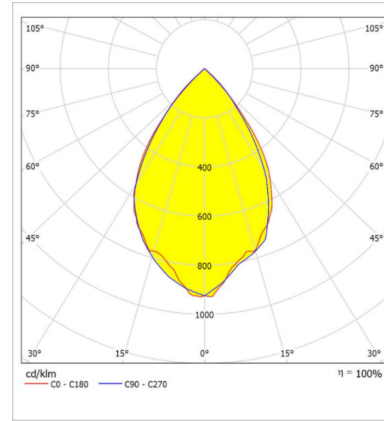

KAREVOS

Sıva Üstü 133 W Yüksek Tavan LED Armatür

Fotometrik Eğri

Opsiyonel Özellikler

Renk Sıcaklığı	: 3000K, 4000K, 5000K, 5700K
ACK Uyumluluğu	: 1 saat
DALI Uyumluluğu	: Var
Optik Açı Seçeneği	: Dar açı

KAREVOS

Sıva Üstü 133 W Yüksek Tavan LED Armatü

3345255 RAR 133U 65CM02 LB 19K9 64 SQ SYH ELK

Standart Model

ACK Model

Uzunluk Ölçüleri (mm)

	a	b	h
Standart	378.5	378.5	244
ACK Model	378.5	378.5	244

Ağırlık (kg)