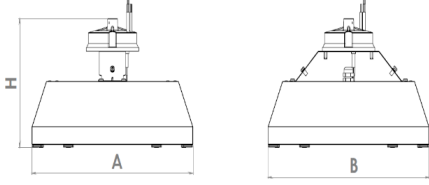

KAREVOS

Sıva Üstü 133 W Yüksek Tavan LED Armatü

3345255 RAR 133U 65CM02 LB 19K9 64 SQ SYH ELK

Standart Model

ACK Model

Uzunluk Ölçüleri (mm)

	a	b	h
Standart	378.5	378.5	244
ACK Model	378.5	378.5	244

Ağırlık (kg)