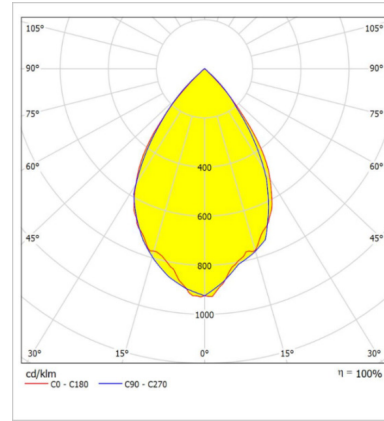

KAREVOS

Sıva Üstü 133 W Yüksek Tavan LED Armatür

Fotometrik Eğri

Opsiyonel Özellikler

Renk Sıcaklığı	: 3000K, 4000K, 5000K, 5700K
ACK Uyumluluğu	: 1, 3 saat
DALI Uyumluluğu	: Var
Optik Açı Seçeneği	: Dar açı

KAREVOS

Sıva Üstü 133 W Yüksek Tavan LED Armatü

3345254 RAR 133U 65CM00 LB 19K9 64 SQ SYH ELK

Standart Model

ACK Model

Uzunluk Ölçüleri (mm)

	a	b	h
Standart	378.5	378.5	244
ACK Model	378.5	378.5	244

Ağırlık (kg)