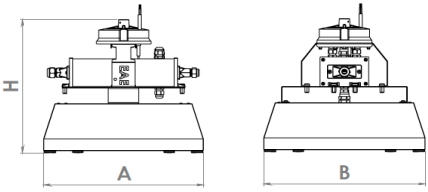

KAREVOS

Sıva Üstü 133 W Yüksek Tavan LED Armatü

3345254 RAR 133U 65CM00 LB 19K9 64 SQ SYH ELK

Standart Model

ACK Model

Uzunluk Ölçüleri (mm)

	a	b	h
Standart	378.5	378.5	244
ACK Model	378.5	378.5	244

Ağırlık (kg)