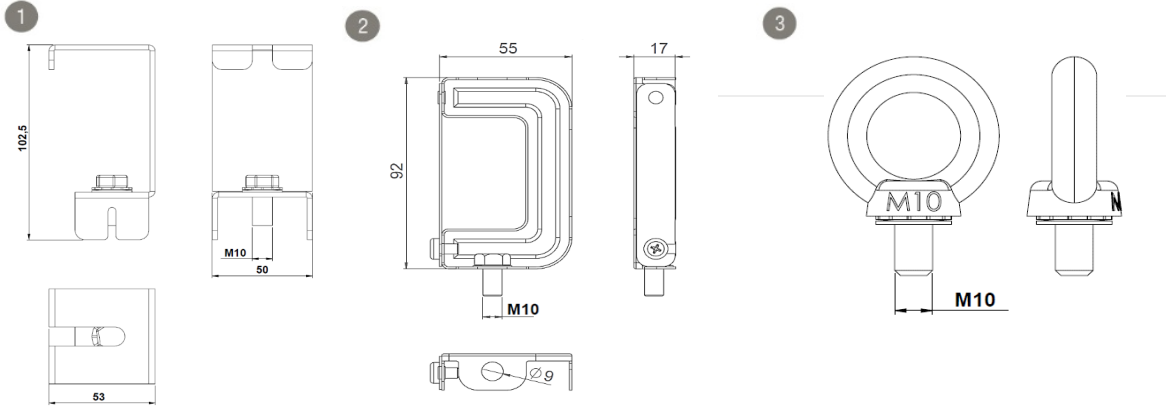

Aski Takımları ve Özellikleri

Sipariş Kodu : 3269523

Ürün Kodu : HBL IP65 KABLO TAVASI ASKI TAKIMI

Sipariş Kodu : 3269524

Ürün Kodu : HBL IP65 BUSBAR ASKI TAKIMI

Sipariş Kodu : 3269522

Ürün Kodu : HBL IP65 MAPA TEKLİ ASKI TAKIMI

- EAE, gerekli gördüğü uygun değişiklikleri önceden bildirmeden yapma hakkına haizdir.