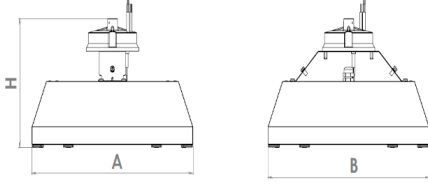

KAREVOS

Sıva Üstü 133 W Yüksek Tavan LED Armatür

Fotometrik Eğri

Opsiyonel Özellikler

Renk Sıcaklığı	: 3000K, 4000K, 5000K, 5700K
ACK Uyumluluğu	: 1, 3 saat
DALI Uyumluluğu	: Var
Optik Açı Seçeneği	: Dar açı

KAREVOS

Sıva Üstü 133 W Yüksek Tavan LED Armatü

3345254 RAR 133U 65CM00 LB 19K9 64 SQ SYH ELK

Standart Model

ACK Model

Uzunluk Ölçüleri (mm)

	a	b	h
Standart	378.5	378.5	244
ACK Model	378.5	378.5	244

Ağırlık (kg)