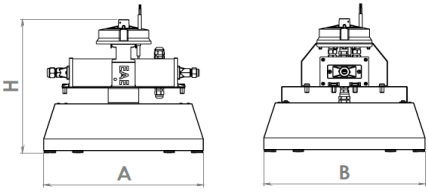

KAREVOS

Sıva Üstü 108 W Yüksek Tavan LED Armatürü

3345252 RAR 108U 65CM02 LB 16K9 64 SQ SYH ELK

Standart Model

ACK Model

Uzunluk Ölçüleri (mm)

	a	b	h
Standart	378.5	378.5	244
ACK Model	378.5	378.5	244

Ağırlık (kg)