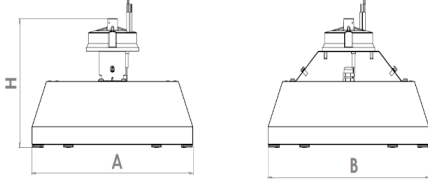

KAREVOS

Sıva Üstü 108 W Yüksek Tavan LED Armatürü

3345252 RAR 108U 65CM02 LB 16K9 64 SQ SYH ELK

Standart Model

ACK Model

Uzunluk Ölçüleri (mm)

	a	b	h
Standart	378.5	378.5	244
ACK Model	378.5	378.5	244

Ağırlık (kg)