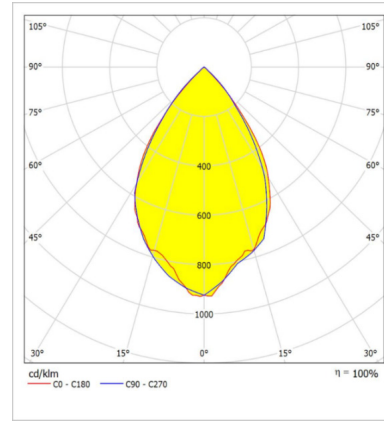

Optik ve Elektriksel Özellikler

Tüketim Gücü	: 107 W
Armatür Lümeni	: 16919.4 lm
Armatür Verimliliği	: 158 lm/W
Giriş Gerilimi	: 220-240 V AC
Giriş Frenkans	: 50-60 Hz
Güç Faktörü	: > 0,9
Max. Gerilim Dayanımı (Surge)	: 1 kV
Sürüş Akımı	: 450 mA
Renk Sıcaklığı (CCT)	: 6500K
Renkssel Geriverim İndeksi (CRI)	: >80

KAREVOS

Sıva Üstü 107 W Yüksek Tavan LED Armatür

Fotometrik Eğri

Opsiyonel Özellikler

Renk Sıcaklığı	: 3000K, 4000K, 5000K, 5700K
ACK Uyumluluğu	: 1 saat
DALI Uyumluluğu	: Var
Optik Açı Seçeneği	: Dar açı