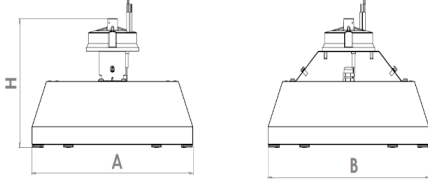

KAREVOS

Sıva Üstü 108 W Yüksek Tavan LED Armatü

3345250 RAR 108U 65CM00 LB 16K9 64 SQ SYH ELK

Standart Model

ACK Model

Uzunluk Ölçüleri (mm)

	a	b	h
Standart	378.5	378.5	244
ACK Model	378.5	378.5	244

Ağırlık (kg)