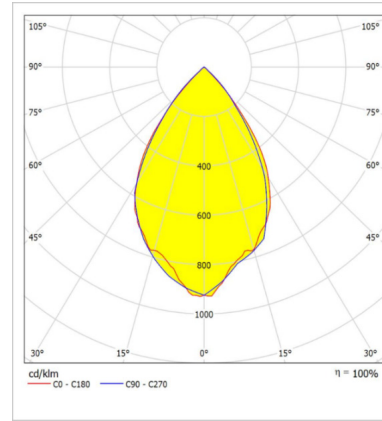

Optik ve Elektriksel Özellikler

Tüketim Gücü	: 107 W
Armatür Lümeni	: 16919.4 lm
Armatür Verimliliği	: 158 lm/W
Giriş Gerilimi	: 220-240 V AC
Giriş Frenkans	: 50-60 Hz
Güç Faktörü	: > 0,9
Max. Gerilim Dayanımı (Surge)	: 1 kV
Sürüş Akımı	: 450 mA
Renk Sıcaklığı (CCT)	: 6500K
Renkssel Geriverim İndeksi (CRI)	: >80

KAREVOS

Sıva Üstü 107 W Yüksek Tavan LED Armatür

Fotometrik Eğri

Opsiyonel Özellikler

Renk Sıcaklığı	: 3000K, 4000K, 5000K, 5700K
ACK Uyumluluğu	: 1, 3 saat
DALI Uyumluluğu	: Var
Optik Açı Seçeneği	: Dar açı

KAREVOS

Sıva Üstü 108 W Yüksek Tavan LED Armatü

3345250 RAR 108U 65CM00 LB 16K9 64 SQ SYH ELK

Standart Model

ACK Model

Uzunluk Ölçüleri (mm)

	a	b	h
Standart	378.5	378.5	244
ACK Model	378.5	378.5	244

Ağırlık (kg)