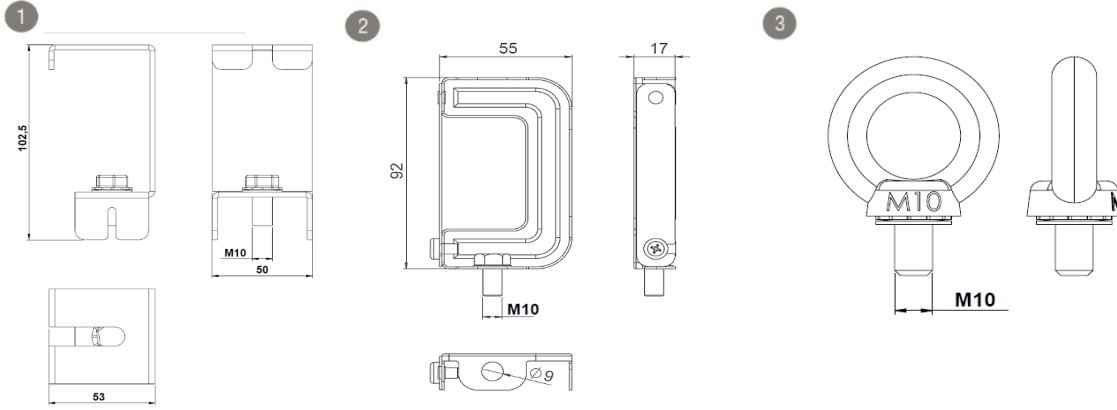

Askı Takımları ve Özellikleri

Sipariş Kodu : 3269523

Ürün Kodu : HBL IP65 KABLO TAVASI ASKI TAKIMI

Sipariş Kodu : 3269524

Ürün Kodu : HBL IP65 BUSBAR ASKI TAKIMI

Sipariş Kodu : 3269522

Ürün Kodu : HBL IP65 MAPA TEKLİ ASKI TAKIMI

- EAE, gerekli gördüğü uygun değişiklikleri önceden bildirmeden yapma hakkına haizdir.