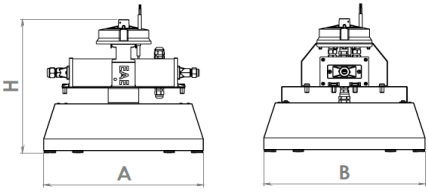

KAREVOS

Sıva Üstü 108 W Yüksek Tavan LED Armatü

3345250 RAR 108U 65CM00 LB 16K9 64 SQ SYH ELK

Standart Model

ACK Model

Uzunluk Ölçüleri (mm)

	a	b	h
Standart	378.5	378.5	244
ACK Model	378.5	378.5	244

Ağırlık (kg)