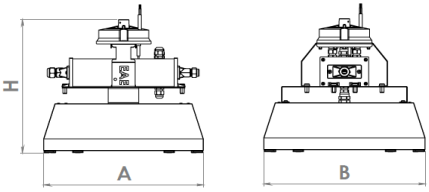

KAREVOS

Sıva Üstü 133 W Yüksek Tavan LED Armatü

3345247 RAR 133U 40CM02 LB 19K9 64 SQ SYH ELK

Standart Model

ACK Model

Uzunluk Ölçüleri (mm)

	a	b	h
Standart	378.5	378.5	244
ACK Model	378.5	378.5	244

Ağırlık (kg)