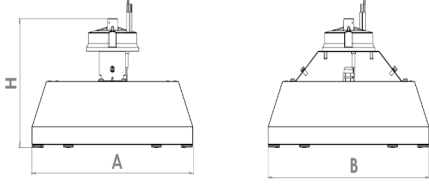

KAREVOS

Sıva Üstü 133 W Yüksek Tavan LED Armatü

3345247 RAR 133U 40CM02 LB 19K9 64 SQ SYH ELK

Standart Model

ACK Model

Uzunluk Ölçüleri (mm)

	a	b	h
Standart	378.5	378.5	244
ACK Model	378.5	378.5	244

Ağırlık (kg)