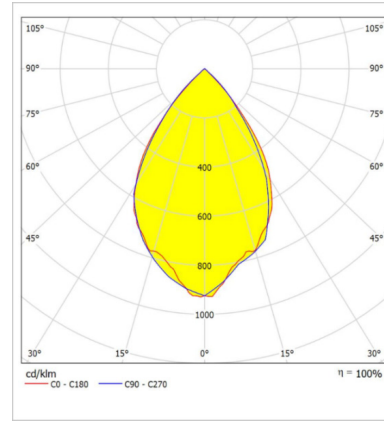

KAREVOS

Sıva Üstü 133 W Yüksek Tavan LED Armatür

Fotometrik Eğri

Opsiyonel Özellikler

Renk Sıcaklığı	: 3000K, 5000K, 5700K, 6500K
ACK Uyumluluğu	: 1 saat
DALI Uyumluluğu	: Var
Optik Açı Seçeneği	: Dar açı

KAREVOS

Sıva Üstü 133 W Yüksek Tavan LED Armatü

3345247 RAR 133U 40CM02 LB 19K9 64 SQ SYH ELK

Standart Model

ACK Model

Uzunluk Ölçüleri (mm)

	a	b	h
Standart	378.5	378.5	244
ACK Model	378.5	378.5	244

Ağırlık (kg)