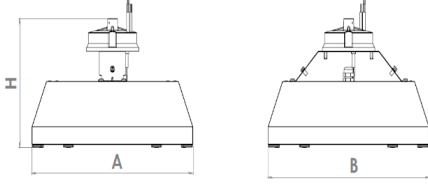

KAREVOS

Sıva Üstü 133 W Yüksek Tavan LED Armatü

3345246 RAR 133U 40CM00 LB 19K9 64 SQ SYH ELK

Standart Model

ACK Model

Uzunluk Ölçüleri (mm)

	a	b	h
Standart	378.5	378.5	244
ACK Model	378.5	378.5	244

Ağırlık (kg)