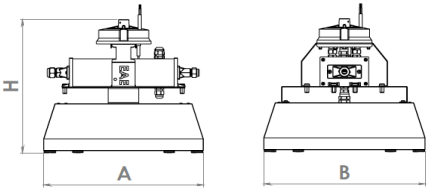

KAREVOS

Sıva Üstü 133 W Yüksek Tavan LED Armatü

3345246 RAR 133U 40CM00 LB 19K9 64 SQ SYH ELK

Standart Model

ACK Model

Uzunluk Ölçüleri (mm)

	a	b	h
Standart	378.5	378.5	244
ACK Model	378.5	378.5	244

Ağırlık (kg)