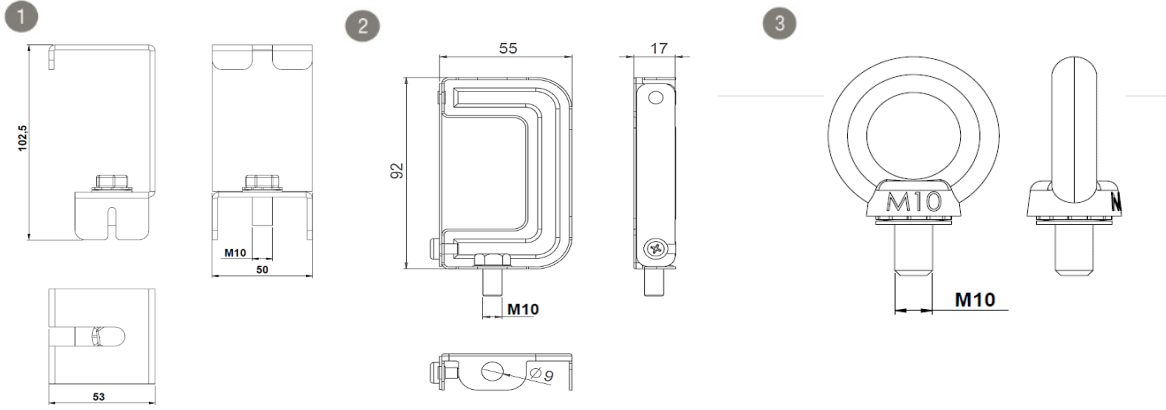

KAREVOS

Sıva Üstü 133 W Yüksek Tavan LED Armatü

3345246 RAR 133U 40CM00 LB 19K9 64 SQ SYH ELK

Standart Model

ACK Model

Uzunluk Ölçüleri (mm)

	a	b	h
Standart	378.5	378.5	244
ACK Model	378.5	378.5	244

Ağırlık (kg)

Standart	4,9
ACK Model	4,9

* ACK: Acil Durum Kiti

Aski Takımları ve Özellikleri

Sipariş Kodu : 3269523

Ürün Kodu : HBL IP65 KABLO TAVASI ASKI TAKIMI

Sipariş Kodu : 3269524

Ürün Kodu : HBL IP65 BUSBAR ASKI TAKIMI