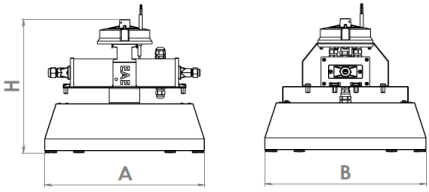

#### Uzunluk Ölçüleri (mm)

	a	b	h
Standart	378.5	378.5	244
ACK Model	378.5	378.5	244