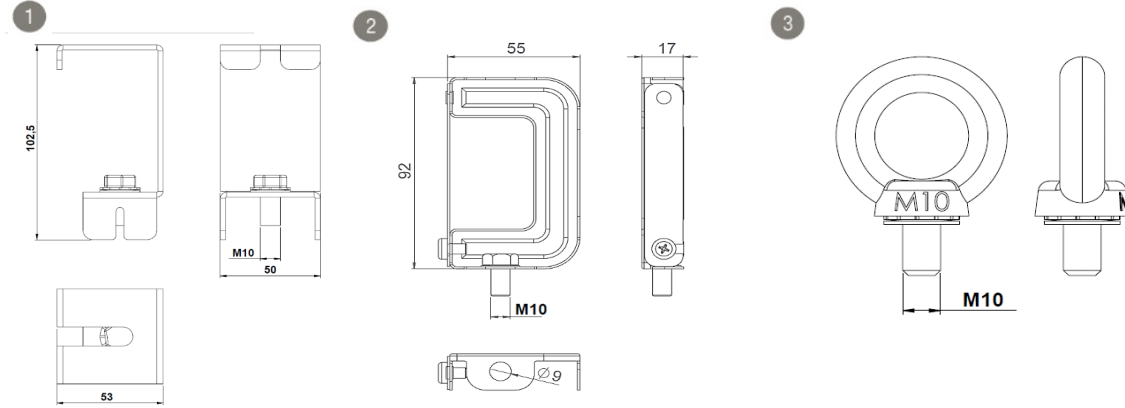

Askı Takımları ve Özellikleri

Sipariş Kodu : 3269523

Ürün Kodu : HBL IP65 KABLO TAVASI ASKI TAKIMI

Sipariş Kodu : 3269524

Ürün Kodu : HBL IP65 BUSBAR ASKI TAKIMI

Sipariş Kodu : 3269522

Ürün Kodu : HBL IP65 MAPA TEKLİ ASKI TAKIMI

- EAE, gerekli gördüğü uygun değişiklikleri önceden bildirmeden yapma hakkına haizdir.