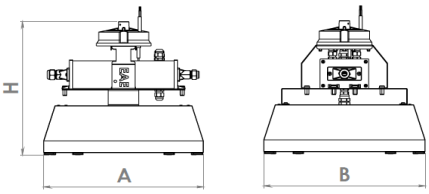

KAREVOS

Sıva Üstü 107 W Yüksek Tavan LED Armatür

3345244 RAR 108U 40CM00 LB 16K9 64 SQ SYH ELK

Standart Model

ACK Model

Uzunluk Ölçüleri (mm)

	a	b	h
Standart	378.5	378.5	244
ACK Model	378.5	378.5	244

Ağırlık (kg)