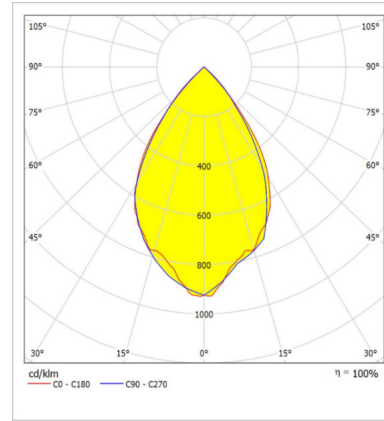

Optik ve Elektriksel Özellikler

Tüketim Gücü	: 107 W
Armatür Lümeni	: 16919.4 lm
Armatür Verimliliği	: 158 lm/W
Giriş Gerilimi	: 220-240 V AC
Giriş Frenkans	: 50-60 Hz
Güç Faktörü	: > 0,9
Max. Gerilim Dayanımı (Surge)	: 1 kV
Sürüş Akımı	: 450 mA
Renk Sıcaklığı (CCT)	: 4000K
Renkssel Geriverim İndeksi (CRI)	: >80

KAREVOS

Sıva Üstü 107 W Yüksek Tavan LED Armatür

Fotometrik Eğri

Opsiyonel Özellikler

Renk Sıcaklığı	: 3000K, 5000K, 5700K, 6500K
ACK Uyumluluğu	: 1, 3 saat
DALI Uyumluluğu	: Var
Optik Açı Seçeneği	: Dar açı

KAREVOS

Sıva Üstü 107 W Yüksek Tavan LED Armatür

3345244 RAR 108U 40CM00 LB 16K9 64 SQ SYH ELK

Standart Model

ACK Model

Uzunluk Ölçüleri (mm)

	a	b	h
Standart	378.5	378.5	244
ACK Model	378.5	378.5	244

Ağırlık (kg)