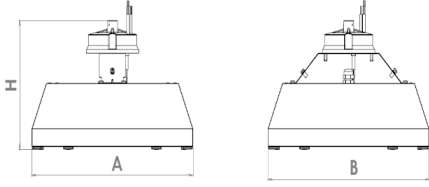

KAREVOS

Sıva Üstü 107 W Yüksek Tavan LED Armatür

3345244 RAR 108U 40CM00 LB 16K9 64 SQ SYH ELK

Standart Model

ACK Model

Uzunluk Ölçüleri (mm)

	a	b	h
Standart	378.5	378.5	244
ACK Model	378.5	378.5	244

Ağırlık (kg)