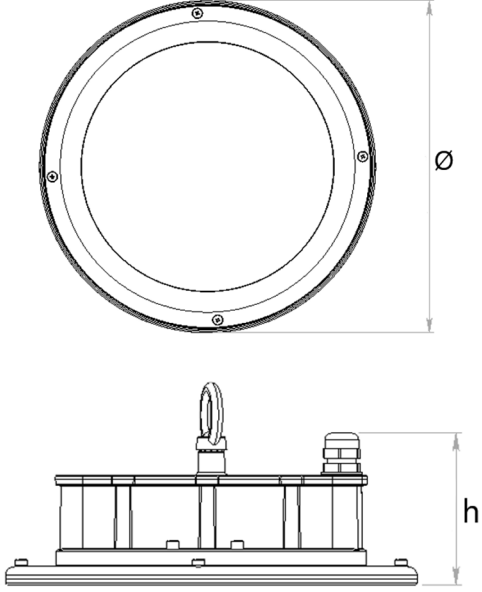

HBA MİNİ

Sıva Üstü 60 W Yüksek Tavan LED Armatür

3190411 HBA 059U 40KC00 7K40 1KV

Uzunluk Ölçüleri (mm)

	Ø	h
Standart	268	102

Ağırlık (kg)

Standart	2
----------	---

Askı Takımları ve Özellikleri