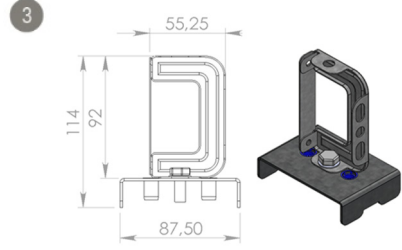

Busbar Askı Takımı

Sipariş Kodu : 3163481

Ürün Kodu : HBA BUSBAR ASKI TK

- EAE, gerekli gördüğü uygun değişiklikleri önceden bildirmeden yapma hakkına haizdir.