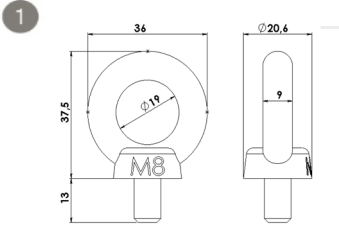

HBA MİNİ

Sıva Üstü 60 W Yüksek Tavan LED Armatür

3190411 HBA 059U 40KC00 7K40 1KV

Uzunluk Ölçüleri (mm)

	Ø	h
Standart	268	102

Ağırlık (kg)

Standart	2
----------	---

Askı Takımları ve Özellikleri