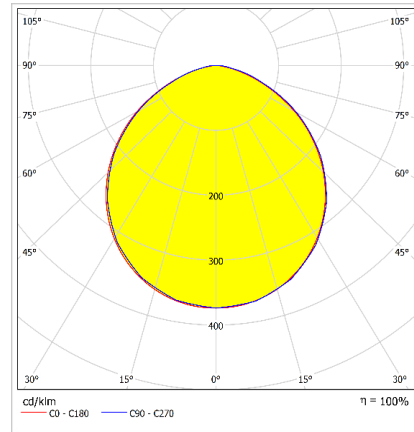

Optik ve Elektriksel Özellikler

Tüketim Gücü	: 60.1 W
Armatür Lümeni	: 7156.2 lm
Armatür Verimliliği	: 119 lm/W
Giriş Gerilimi	: 220-240 V AC
Giriş Frenkans	: 50-60 Hz
Güç Faktörü	: > 0,9
Max. Gerilim Dayanımı (Surge)	: 1 kV
Sürüş akımı	: 1400mA
Renk Sıcaklığı (CCT)	: 4000K
Renksel Geriverim İndeksi (CRI)	: >80

Diğer Özellikler

Çalışma Sıcaklık Aralığı	: -20 °C/ +30 °C
Darbe Dayanım Sınıfı (IK)	: IK07
Led Ömrü - L70	: > 72.000 saat @ Ta=30 °C

Fotometrik Eğri

Opsiyonel Özellikler

Renk Sıcaklığı	: 6500K
----------------	---------