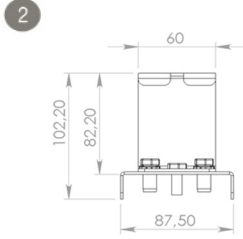

Tava Askı Takımı

Sipariş Kodu : 3163479

Ürün Kodu : HBA TAVA ASKI TK